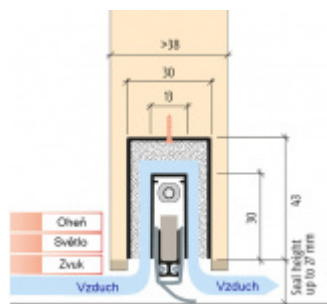

Produktový list

platný k 1. 9. 2024

luxusnikovani.cz
DELIVERED BY EFB

Automatická těsnicí lišta Planet MinE-S, 27 dB, zvuk, bezfalc, standardní Pravé provedení, 1210 mm (lze zkrátit do 1085 mm)

Planet^{swiss}

ID produktu: 8153

Automatická těsnicí lišta na dveře. Vhodné pro dřevěné dveře v pasivních budovách nebo prostorech s řízenou ventilací. Speciální konstrukce dveřní lišty zamezí šíření zvuku, světla a požáru. Povolí však přirozené proudění vzduchu v objektu.

Oblast použití: prostory s řízenou ventilací, uzavřené prostory s nutností ventilace: místnosti pro serverovny, energetické rozvodny, toalety, koupelny

- Výška těsnicí lišty až 20 mm
- Šířka lišty pouze 25 mm
- Odvětrání až 200 m³ / hodina. (Příklad se vztahuje ke dveřím se šířkou 1050 mm, tlak 3,9 Pa)
- Útlum až 27 dB
- Možnost seřízení výšky výsuvu lišty