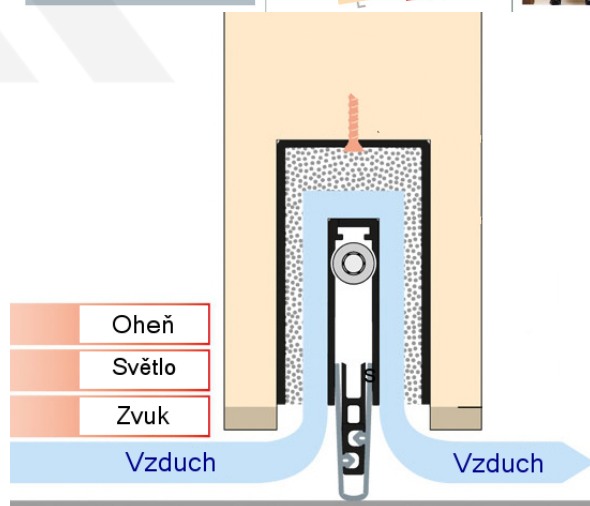

Produktový list

platný k 1. 9. 2024

luxusnikovani.cz
DELIVERED BY EFB

Automatická těsnicí lišta Planet MinE-S, 27 dB, zvuk, bezfalc, standardní Pravé provedení, 1210 mm (lze zkrátit do 1085 mm)

Planet^{swiss}

ID produktu: 8153

Automatická těsnicí lišta na dveře. Vhodné pro dřevěné dveře v pasivních budovách nebo prostorech s řízenou ventilací. Speciální konstrukce dveřní lišty zamezí šíření zvuku, světla a požáru. Povolí však přirozené proudění vzduchu v objektu.

Oblast použití: prostory s řízenou ventilací, uzavřené prostory s nutností ventilace: místnosti pro serverovny, energetické rozvodny, toalety, koupelny

- Výška těsnicí lišty až 20 mm
- Šířka lišty pouze 25 mm
- Odvětrání až 200 m³ / hodina. (Příklad se vztahuje ke dveřím se šířkou 1050 mm, tlak 3,9 Pa)
- Útlum až 27 dB
- Možnost seřízení výšky výsuvu lišty