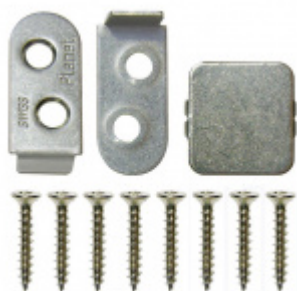

Produktový list

platný k 1. 9. 2024

luxusnikovani.cz
DELIVERED BY EFB

Automatická těsnicí lišta Planet MinE-S, 27 dB, zvuk, bezfalce, standardní Levé provedení, 1210 mm (lze zkrátit do 1085 mm)

Planet^{swiss}

ID produktu: 8152

Automatická těsnicí lišta na dveře. Vhodné pro dřevěné dveře v pasivních budovách nebo prostorech s řízenou ventilací. Speciální konstrukce dveřní lišty zamezí šíření zvuku, světla a požáru. Povolí však přirozené proudění vzduchu v objektu.

Oblast použití: prostory s řízenou ventilací, uzavřené prostory s nutností ventilace: místnosti pro serverovny, energetické rozvodny, toalety, koupelny

- Výška těsnicí lišty až 20 mm
- Šířka lišty pouze 25 mm
- Odvětrání až 200 m³ / hodina. (Příklad se vztahuje ke dveřím se šířkou 1050 mm, tlak 3,9 Pa)
- Útlum až 27 dB
- Možnost seřízení výšky výsuvu lišty