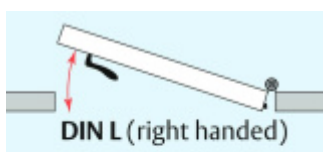

Produktový list

platný k 1. 9. 2024

luxusnikovani.cz
DELIVERED BY EFB

Automatická těsnicí lišta Planet MinE-S, 27 dB, zvuk, bezfalce, standardní Levé provedení, 1210 mm (lze zkrátit do 1085 mm)

Planet^{swiss}

ID produktu: 8152

Automatická těsnicí lišta na dveře. Vhodné pro dřevěné dveře v pasivních budovách nebo prostorech s řízenou ventilací. Speciální konstrukce dveřní lišty zamezí šíření zvuku, světla a požáru. Povolí však přirozené proudění vzduchu v objektu.