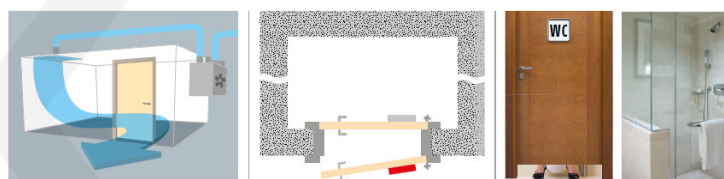

ID produktu: 8152

Automatická těsnicí lišta na dveře. Vhodné pro dřevěné dveře v pasivních budovách nebo prostorech s řízenou ventilací. Speciální konstrukce dveřní lišty zamezí šíření zvuku, světla a požáru. Povolí však přirozené proudění vzduchu v objektu.

Oblast použití: prostory s řízenou ventilací, uzavřené prostory s nutností ventilace: místnosti pro serverovny, energetické rozvodny, toalety, koupelny

- Výška těsnicí lišty až 20 mm
- Šířka lišty pouze 25 mm
- Odvětrání až 200 m³ / hodina. (Příklad se vztahuje ke dveřím se šířkou 1050 mm, tlak 3,9 Pa)
- Útlum až 27 dB
- Možnost seřízení výšky výsuvu lišty