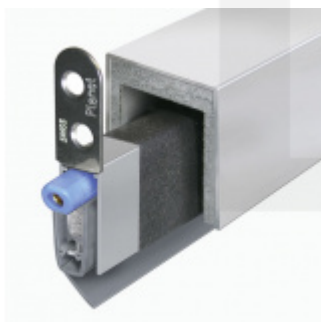

Produktový list

platný k 1. 9. 2024

luxusnikovani.cz
DELIVERED BY EFB

Automatická těsnicí lišta Planet MinE-S, 27 dB, zvuk, bezfalce, standardní Levé provedení, 1210 mm (lze zkrátit do 1085 mm)

Planet^{swiss}

ID produktu: 8152

Automatická těsnicí lišta na dveře. Vhodné pro dřevěné dveře v pasivních budovách nebo prostorech s řízenou ventilací. Speciální konstrukce dveřní lišty zamezí šíření zvuku, světla a požáru. Povolí však přirozené proudění vzduchu v objektu.