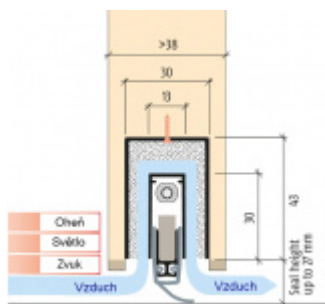

Produktový list

platný k 1. 9. 2024

luxusnikovani.cz
DELIVERED BY EFB

Automatická těsnicí lišta Planet MinE-S, 27 dB, zvuk, bezfalce, standardní Levé provedení, 1210 mm (lze zkrátit do 1085 mm)

Planet^{swiss}

ID produktu: 8152

Automatická těsnicí lišta na dveře. Vhodné pro dřevěné dveře v pasivních budovách nebo prostorech s řízenou ventilací. Speciální konstrukce dveřní lišty zamezí šíření zvuku, světla a požáru. Povolí však přirozené proudění vzduchu v objektu.

Oblast použití: prostory s řízenou ventilací, uzavřené prostory s nutností ventilace: místnosti pro serverovny, energetické rozvodny, toalety, koupelny

- Výška těsnicí lišty až 20 mm
- Šířka lišty pouze 25 mm
- Odvětrání až 200 m³ / hodina. (Příklad se vztahuje ke dveřím se šířkou 1050 mm, tlak 3,9 Pa)
- Útlum až 27 dB
- Možnost seřízení výšky výsuvu lišty