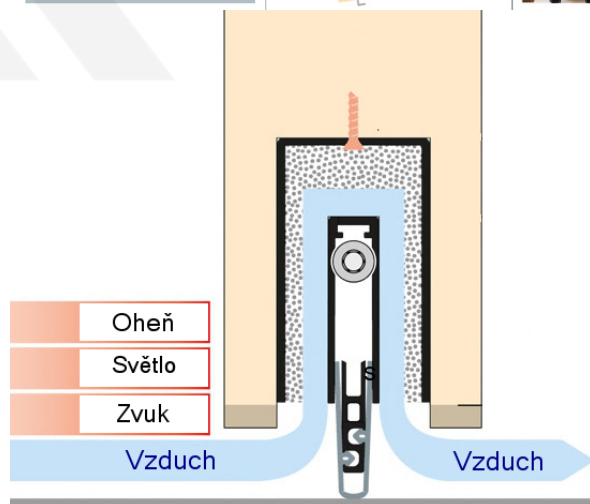

Produktový list

platný k 1. 9. 2024

luxusnikovani.cz
DELIVERED BY EFB

Automatická těsnicí lišta Planet MinE-S, 27 dB, zvuk, bezfalce, standardní Levé provedení, 1210 mm (lze zkrátit do 1085 mm)

Planet^{swiss}

ID produktu: 8152

Automatická těsnicí lišta na dveře. Vhodné pro dřevěné dveře v pasivních budovách nebo prostorech s řízenou ventilací. Speciální konstrukce dveřní lišty zamezí šíření zvuku, světla a požáru. Povolí však přirozené proudění vzduchu v objektu.

Oblast použití: prostory s řízenou ventilací, uzavřené prostory s nutností ventilace: místnosti pro serverovny, energetické rozvodny, toalety, koupelny

- Výška těsnicí lišty až 20 mm
- Šířka lišty pouze 25 mm
- Odvětrání až 200 m³ / hodina. (Příklad se vztahuje ke dveřím se šířkou 1050 mm, tlak 3,9 Pa)
- Útlum až 27 dB
- Možnost seřízení výšky výsuvu lišty