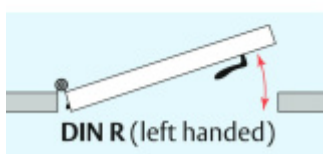

Produktový list

platný k 1. 9. 2024

luxusnikovani.cz
DELIVERED BY EFB

Automatická těsnicí lišta Planet MinE-S, 27 dB, zvuk, bezfalce, standardní Levé provedení, 1210 mm (lze zkrátit do 1085 mm)

Planet^{swiss}

ID produktu: 8152

Automatická těsnicí lišta na dveře. Vhodné pro dřevěné dveře v pasivních budovách nebo prostorech s řízenou ventilací. Speciální konstrukce dveřní lišty zamezí šíření zvuku, světla a požáru. Povolí však přirozené proudění vzduchu v objektu.