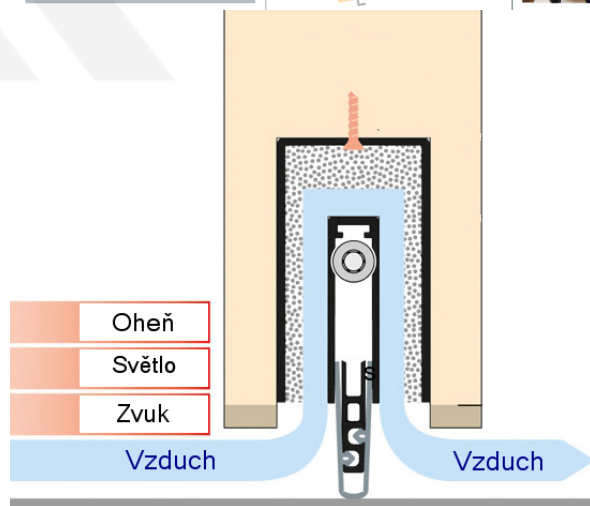

## Automatická těsnicí lišta Planet MinE-S, 27 dB, zvuk, bezfalce, standardní Pravé provedení, 1085 mm (lze zkrátit do 960 mm)

Planet<sup>swiss</sup>

ID produktu: 8151

Automatická těsnicí lišta na dveře. Vhodné pro dřevěné dveře v pasivních budovách nebo prostorech s řízenou ventilací. Speciální konstrukce dveřní lišty zamezí šíření zvuku, světla a požáru. Povolí však přirozené proudění vzduchu v objektu.

Oblast použití: prostory s řízenou ventilací, uzavřené prostory s nutností ventilace: místnosti pro serverovny, energetické rozvodny, toalety, koupelny

- Výška těsnicí lišty až 20 mm
- Šířka lišty pouze 25 mm
- Odvětrání až 200 m<sup>3</sup> / hodina. (Příklad se vztahuje ke dveřím se šířkou 1050 mm, tlak 3,9 Pa)
- Útlum až 27 dB
- Možnost seřízení výšky výsuvu lišty