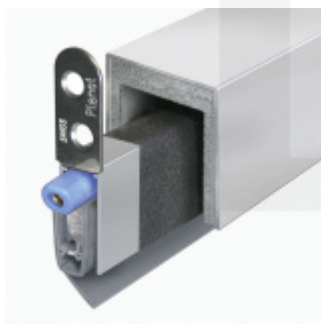

## Automatická těsnicí lišta Planet MinE-S, 27 dB, zvuk, bezfalce, standardní Pravé provedení, 1085 mm (lze zkrátit do 960 mm)

Planet<sup>swiss</sup>

ID produktu: 8151

Automatická těsnicí lišta na dveře. Vhodné pro dřevěné dveře v pasivních budovách nebo prostorech s řízenou ventilací. Speciální konstrukce dveřní lišty zamezí šíření zvuku, světla a požáru. Povolí však přirozené proudění vzduchu v objektu.