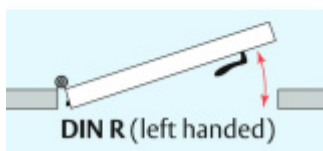

## Automatická těsnicí lišta Planet MinE-S, 27 dB, zvuk, bezfalce, standardní Pravé provedení, 1085 mm (lze zkrátit do 960 mm)

Planet<sup>swiss</sup>

ID produktu: 8151

Automatická těsnicí lišta na dveře. Vhodné pro dřevěné dveře v pasivních budovách nebo prostorech s řízenou ventilací. Speciální konstrukce dveřní lišty zamezí šíření zvuku, světla a požáru. Povolí však přirozené proudění vzduchu v objektu.