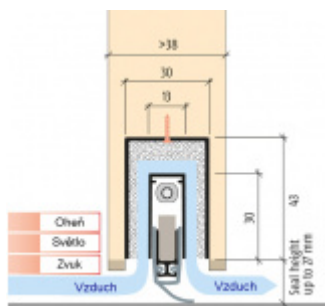

## Automatická těsnicí lišta Planet MinE-S, 27 dB, zvuk, bezfalce, standardní Pravé provedení, 1085 mm (lze zkrátit do 960 mm)

Planet<sup>swiss</sup>

ID produktu: 8151

Automatická těsnicí lišta na dveře. Vhodné pro dřevěné dveře v pasivních budovách nebo prostorech s řízenou ventilací. Speciální konstrukce dveřní lišty zamezí šíření zvuku, světla a požáru. Povolí však přirozené proudění vzduchu v objektu.

Oblast použití: prostory s řízenou ventilací, uzavřené prostory s nutností ventilace: místnosti pro serverovny, energetické rozvodny, toalety, koupelny

- Výška těsnicí lišty až 20 mm
- Šířka lišty pouze 25 mm
- Odvětrání až 200 m<sup>3</sup> / hodina. (Příklad se vztahuje ke dveřím se šířkou 1050 mm, tlak 3,9 Pa)
- Útlum až 27 dB
- Možnost seřízení výšky výsuvu lišty