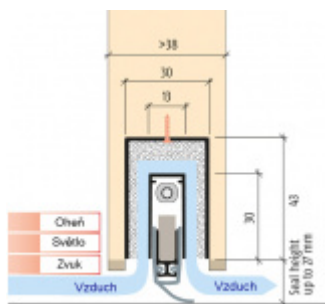

## Automatická těsnicí lišta Planet MinE-S, 27 dB, zvuk, bezfalc, standardní Pravé provedení, 1085 mm (lze zkrátit do 960 mm)

Planet<sup>swiss</sup>

ID produktu: 8151

Automatická těsnicí lišta na dveře. Vhodné pro dřevěné dveře v pasivních budovách nebo prostorech s řízenou ventilací. Speciální konstrukce dveřní lišty zamezí šíření zvuku, světla a požáru. Povolí však přirozené proudění vzduchu v objektu.

Oblast použití: prostory s řízenou ventilací, uzavřené prostory s nutností ventilace: místnosti pro serverovny, energetické rozvodny, toalety, koupelny

- Výška těsnicí lišty až 20 mm
- Šířka lišty pouze 25 mm
- Odvětrání až 200 m<sup>3</sup> / hodina. (Příklad se vztahuje ke dveřím se šířkou 1050 mm, tlak 3,9 Pa)
- Útlum až 27 dB
- Možnost seřízení výšky výsuvu lišty