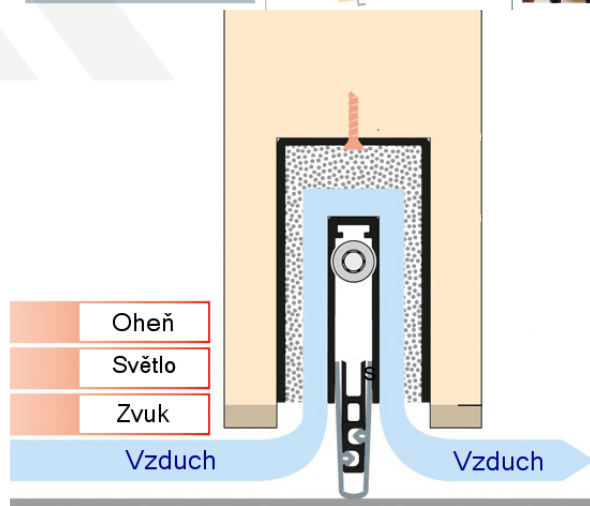

## Automatická těsnicí lišta Planet MinE-S, 27 dB, zvuk, bezfalc, standardní Pravé provedení, 1085 mm (lze zkrátit do 960 mm)

Planet<sup>swiss</sup>

ID produktu: 8151

Automatická těsnicí lišta na dveře. Vhodné pro dřevěné dveře v pasivních budovách nebo prostorech s řízenou ventilací. Speciální konstrukce dveřní lišty zamezí šíření zvuku, světla a požáru. Povolí však přirozené proudění vzduchu v objektu.

Oblast použití: prostory s řízenou ventilací, uzavřené prostory s nutností ventilace: místnosti pro serverovny, energetické rozvodny, toalety, koupelny

- Výška těsnicí lišty až 20 mm
- Šířka lišty pouze 25 mm
- Odvětrání až 200 m<sup>3</sup> / hodina. (Příklad se vztahuje ke dveřím se šířkou 1050 mm, tlak 3,9 Pa)
- Útlum až 27 dB
- Možnost seřízení výšky výsuvu lišty