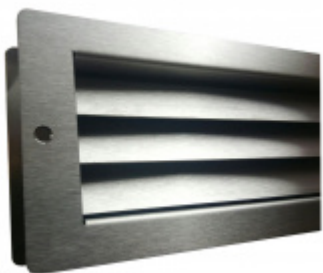

PODOBNÉ PRODUKTY

**Südmetall Větrací
mřížka nerez pro
koupelnové dveře**

Süd-Metall

OD 2 835 Kč

5 pracovních dní