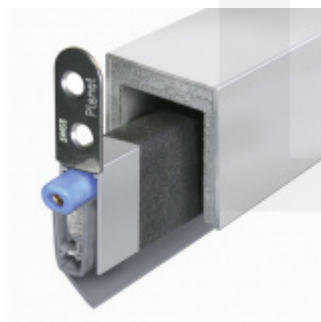

## Automatická těsnicí lišta Planet MinE-S, 27 dB, zvuk, bezfalc, standardní Pravé provedení, 1085 mm (lze zkrátit do 960 mm)

Planet<sup>swiss</sup>

ID produktu: 8151

Automatická těsnicí lišta na dveře. Vhodné pro dřevěné dveře v pasivních budovách nebo prostorech s řízenou ventilací. Speciální konstrukce dveřní lišty zamezí šíření zvuku, světla a požáru. Povolí však přirozené proudění vzduchu v objektu.