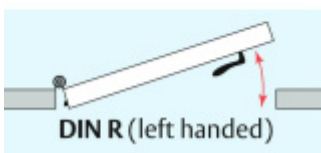

## Automatická těsnicí lišta Planet MinE-S, 27 dB, zvuk, bezfalc, standardní Pravé provedení, 1085 mm (lze zkrátit do 960 mm)

Planet<sup>swiss</sup>

ID produktu: 8151

Automatická těsnicí lišta na dveře. Vhodné pro dřevěné dveře v pasivních budovách nebo prostorech s řízenou ventilací. Speciální konstrukce dveřní lišty zamezí šíření zvuku, světla a požáru. Povolí však přirozené proudění vzduchu v objektu.