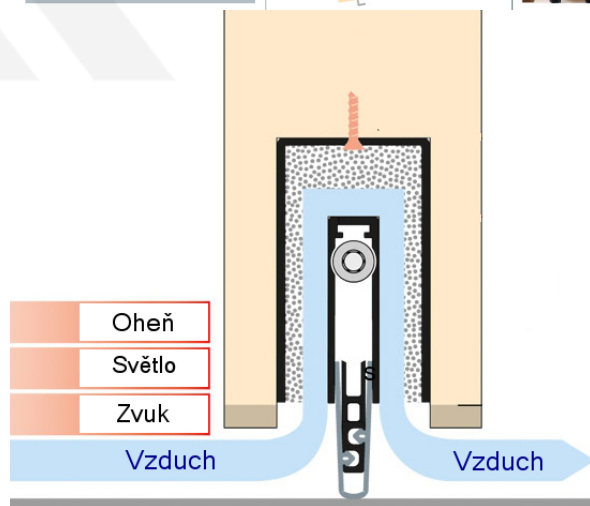

ID produktu: 8150

Automatická těsnicí lišta na dveře. Vhodné pro dřevěné dveře v pasivních budovách nebo prostorech s řízenou ventilací. Speciální konstrukce dveřní lišty zamezí šíření zvuku, světla a požáru. Povolí však přirozené proudění vzduchu v objektu.

Oblast použití: prostory s řízenou ventilací, uzavřené prostory s nutností ventilace: místnosti pro serverovny, energetické rozvodny, toalety, koupelny

- Výška těsnicí lišty až 20 mm
- Šířka lišty pouze 25 mm
- Odvětrání až 200 m³ / hodina. (Příklad se vztahuje ke dveřím se šířkou 1050 mm, tlak 3,9 Pa)
- Útlum až 27 dB
- Možnost seřízení výšky výsuvu lišty