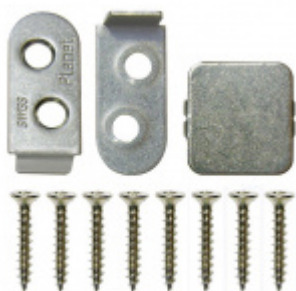

Produktový list

platný k 6. 10. 2024

luxusnikovani.cz
DELIVERED BY EFB

Automatická těsnicí lišta Planet MinE-S, 27 dB, zvuk, bezfalc, standardní Levé provedení, 1085 mm (lze zkrátit do 960 mm)

Planet^{swiss}

ID produktu: 8150

Automatická těsnicí lišta na dveře. Vhodné pro dřevěné dveře v pasivních budovách nebo prostorech s řízenou ventilací. Speciální konstrukce dveřní lišty zamezí šíření zvuku, světla a požáru. Povolí však přirozené proudění vzduchu v objektu.

Oblast použití: prostory s řízenou ventilací, uzavřené prostory s nutností ventilace: místnosti pro serverovny, energetické rozvodny, toalety, koupelny

- Výška těsnicí lišty až 20 mm
- Šířka lišty pouze 25 mm
- Odvětrání až 200 m³ / hodina. (Příklad se vztahuje ke dveřím se šířkou 1050 mm, tlak 3,9 Pa)
- Útlum až 27 dB
- Možnost seřízení výšky výsuvu lišty