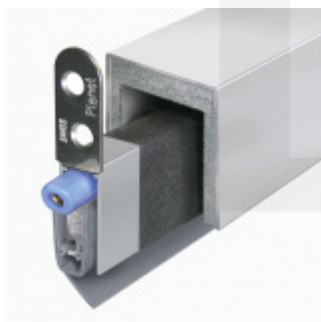

Produktový list

platný k 6. 10. 2024

luxusnikovani.cz
DELIVERED BY EFB

Automatická těsnicí lišta Planet MinE-S, 27 dB, zvuk, bezfalc, standardní Levé provedení, 1085 mm (lze zkrátit do 960 mm)

Planet^{swiss}

ID produktu: 8150

Automatická těsnicí lišta na dveře. Vhodné pro dřevěné dveře v pasivních budovách nebo prostorech s řízenou ventilací. Speciální konstrukce dveřní lišty zamezí šíření zvuku, světla a požáru. Povolí však přirozené proudění vzduchu v objektu.