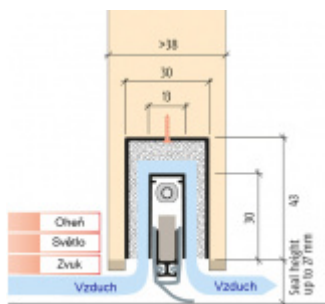

Produktový list

platný k 6. 10. 2024

luxusnikovani.cz
DELIVERED BY EFB

Automatická těsnicí lišta Planet MinE-S, 27 dB, zvuk, bezfalc, standardní Levé provedení, 1085 mm (lze zkrátit do 960 mm)

Planet^{swiss}

ID produktu: 8150

Automatická těsnicí lišta na dveře. Vhodné pro dřevěné dveře v pasivních budovách nebo prostorech s řízenou ventilací. Speciální konstrukce dveřní lišty zamezí šíření zvuku, světla a požáru. Povolí však přirozené proudění vzduchu v objektu.

Oblast použití: prostory s řízenou ventilací, uzavřené prostory s nutností ventilace: místnosti pro serverovny, energetické rozvodny, toalety, koupelny

- Výška těsnicí lišty až 20 mm
- Šířka lišty pouze 25 mm
- Odvětrání až 200 m³ / hodina. (Příklad se vztahuje ke dveřím se šířkou 1050 mm, tlak 3,9 Pa)
- Útlum až 27 dB
- Možnost seřízení výšky výsuvu lišty