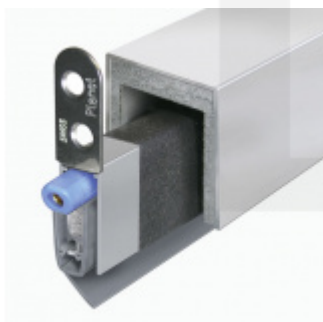

## Automatická těsnicí lišta Planet MinE-S, 27 dB, zvuk, bezfalc, standardní Levé provedení, 1085 mm (lze zkrátit do 960 mm)

Planet<sup>swiss</sup>

ID produktu: 8150

Automatická těsnicí lišta na dveře. Vhodné pro dřevěné dveře v pasivních budovách nebo prostorech s řízenou ventilací. Speciální konstrukce dveřní lišty zamezí šíření zvuku, světla a požáru. Povolí však přirozené proudění vzduchu v objektu.