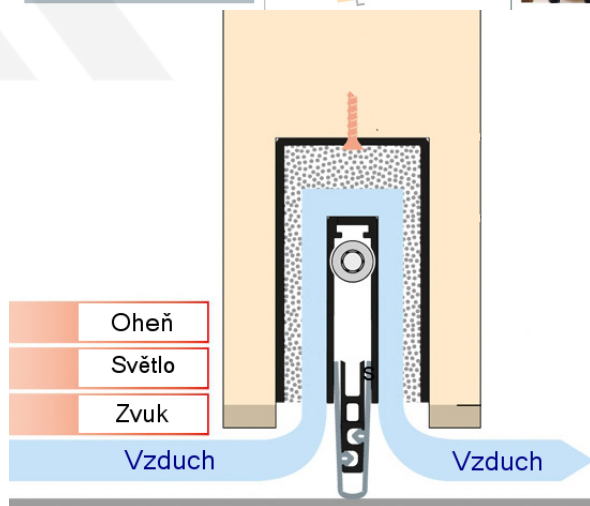

## Automatická těsnicí lišta Planet MinE-S, 27 dB, zvuk, bezfalc, standardní Levé provedení, 1085 mm (lze zkrátit do 960 mm)

Planet<sup>swiss</sup>

ID produktu: 8150

Automatická těsnicí lišta na dveře. Vhodné pro dřevěné dveře v pasivních budovách nebo prostorech s řízenou ventilací. Speciální konstrukce dveřní lišty zamezí šíření zvuku, světla a požáru. Povolí však přirozené proudění vzduchu v objektu.

Oblast použití: prostory s řízenou ventilací, uzavřené prostory s nutností ventilace: místnosti pro serverovny, energetické rozvodny, toalety, koupelny

- Výška těsnicí lišty až 20 mm
- Šířka lišty pouze 25 mm
- Odvětrání až 200 m<sup>3</sup> / hodina. (Příklad se vztahuje ke dveřím se šířkou 1050 mm, tlak 3,9 Pa)
- Útlum až 27 dB
- Možnost seřízení výšky výsuvu lišty