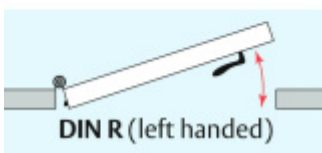

## Automatická těsnicí lišta Planet MinE-S, 27 dB, zvuk, bezfalc, standardní Levé provedení, 1085 mm (lze zkrátit do 960 mm)

Planet<sup>swiss</sup>

ID produktu: 8150

Automatická těsnicí lišta na dveře. Vhodné pro dřevěné dveře v pasivních budovách nebo prostorech s řízenou ventilací. Speciální konstrukce dveřní lišty zamezí šíření zvuku, světla a požáru. Povolí však přirozené proudění vzduchu v objektu.