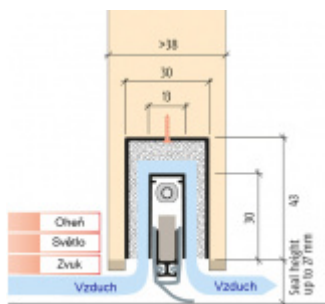

## Automatická těsnicí lišta Planet MinE-S, 27 dB, zvuk, bezfalc, standardní Levé provedení, 1085 mm (lze zkrátit do 960 mm)

Planet<sup>swiss</sup>

ID produktu: 8150

Automatická těsnicí lišta na dveře. Vhodné pro dřevěné dveře v pasivních budovách nebo prostorech s řízenou ventilací. Speciální konstrukce dveřní lišty zamezí šíření zvuku, světla a požáru. Povolí však přirozené proudění vzduchu v objektu.

Oblast použití: prostory s řízenou ventilací, uzavřené prostory s nutností ventilace: místnosti pro serverovny, energetické rozvodny, toalety, koupelny

- Výška těsnicí lišty až 20 mm
- Šířka lišty pouze 25 mm
- Odvětrání až 200 m<sup>3</sup> / hodina. (Příklad se vztahuje ke dveřím se šířkou 1050 mm, tlak 3,9 Pa)
- Útlum až 27 dB
- Možnost seřízení výšky výsuvu lišty