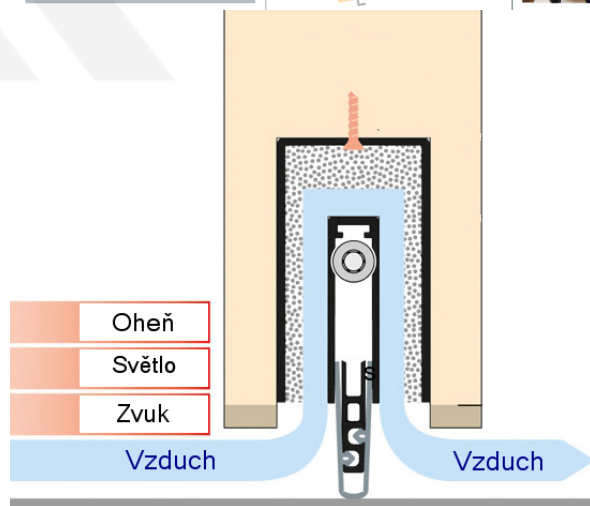

## Automatická těsnicí lišta Planet MinE-S, 27 dB, zvuk, bezfalc, standardní Pravé provedení, 960 mm (lze zkrátit do 835 mm)

Planet<sup>swiss</sup>

ID produktu: 8149

Automatická těsnicí lišta na dveře. Vhodné pro dřevěné dveře v pasivních budovách nebo prostorech s řízenou ventilací. Speciální konstrukce dveřní lišty zamezí šíření zvuku, světla a požáru. Povolí však přirozené proudění vzduchu v objektu.

Oblast použití: prostory s řízenou ventilací, uzavřené prostory s nutností ventilace: místnosti pro serverovny, energetické rozvodny, toalety, koupelny

- Výška těsnicí lišty až 20 mm
- Šířka lišty pouze 25 mm
- Odvětrání až 200 m<sup>3</sup> / hodina. (Příklad se vztahuje ke dveřím se šířkou 1050 mm, tlak 3,9 Pa)
- Útlum až 27 dB
- Možnost seřízení výšky výsuvu lišty