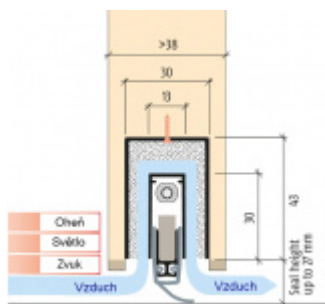

## Automatická těsnicí lišta Planet MinE-S, 27 dB, zvuk, bezfalc, standardní Pravé provedení, 960 mm (lze zkrátit do 835 mm)

Planet<sup>swiss</sup>

ID produktu: 8149

Automatická těsnicí lišta na dveře. Vhodné pro dřevěné dveře v pasivních budovách nebo prostorech s řízenou ventilací. Speciální konstrukce dveřní lišty zamezí šíření zvuku, světla a požáru. Povolí však přirozené proudění vzduchu v objektu.

Oblast použití: prostory s řízenou ventilací, uzavřené prostory s nutností ventilace: místnosti pro serverovny, energetické rozvodny, toalety, koupelny

- Výška těsnicí lišty až 20 mm
- Šířka lišty pouze 25 mm
- Odvětrání až 200 m<sup>3</sup> / hodina. (Příklad se vztahuje ke dveřím se šířkou 1050 mm, tlak 3,9 Pa)
- Útlum až 27 dB
- Možnost seřízení výšky výsuvu lišty