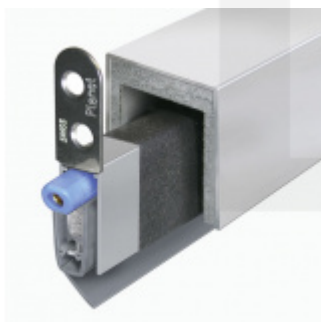

## Automatická těsnicí lišta Planet MinE-S, 27 dB, zvuk, bezfalc, standardní Pravé provedení, 960 mm (lze zkrátit do 835 mm)

Planet<sup>swiss</sup>

ID produktu: 8149

Automatická těsnicí lišta na dveře. Vhodné pro dřevěné dveře v pasivních budovách nebo prostorech s řízenou ventilací. Speciální konstrukce dveřní lišty zamezí šíření zvuku, světla a požáru. Povolí však přirozené proudění vzduchu v objektu.