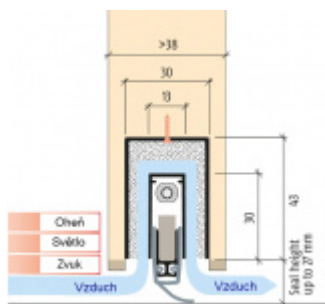

Produktový list

platný k 6. 10. 2024

luxusnikovani.cz
DELIVERED BY EFB

Automatická těsnicí lišta Planet MinE-S, 27 dB, zvuk, bezfalce, standardní Pravé provedení, 960 mm (lze zkrátit do 835 mm)

Planet^{swiss}

ID produktu: 8149

Automatická těsnicí lišta na dveře. Vhodné pro dřevěné dveře v pasivních budovách nebo prostorech s řízenou ventilací. Speciální konstrukce dveřní lišty zamezí šíření zvuku, světla a požáru. Povolí však přirozené proudění vzduchu v objektu.

Oblast použití: prostory s řízenou ventilací, uzavřené prostory s nutností ventilace: místnosti pro serverovny, energetické rozvodny, toalety, koupelny

- Výška těsnicí lišty až 20 mm
- Šířka lišty pouze 25 mm
- Odvětrání až 200 m³ / hodina. (Příklad se vztahuje ke dveřím se šířkou 1050 mm, tlak 3,9 Pa)
- Útlum až 27 dB
- Možnost seřízení výšky výsuvu lišty