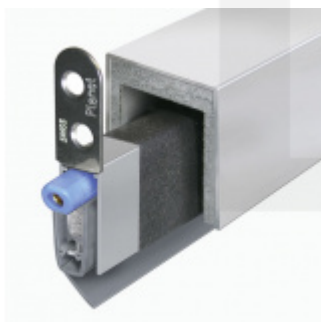

Produktový list

platný k 6. 10. 2024

luxusnikovani.cz
DELIVERED BY EFB

Automatická těsnicí lišta Planet MinE-S, 27 dB, zvuk, bezfalce, standardní Pravé provedení, 960 mm (lze zkrátit do 835 mm)

Planet^{swiss}

ID produktu: 8149

Automatická těsnicí lišta na dveře. Vhodné pro dřevěné dveře v pasivních budovách nebo prostorech s řízenou ventilací. Speciální konstrukce dveřní lišty zamezí šíření zvuku, světla a požáru. Povolí však přirozené proudění vzduchu v objektu.