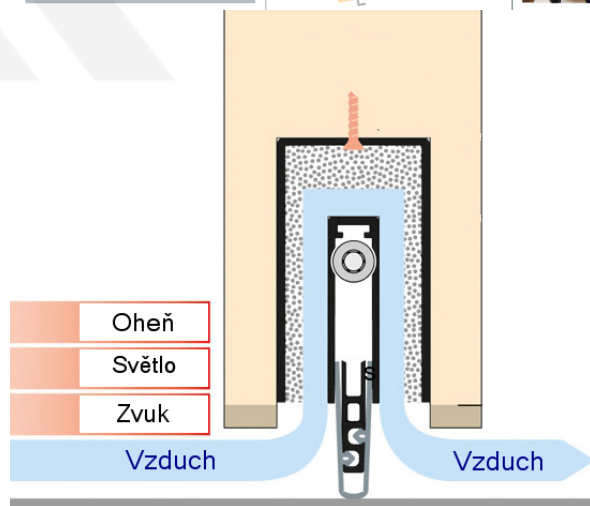

Produktový list

platný k 6. 10. 2024

luxusnikovani.cz
DELIVERED BY EFB

Automatická těsnicí lišta Planet MinE-S, 27 dB, zvuk, bezfalce, standardní Pravé provedení, 960 mm (lze zkrátit do 835 mm)

Planet^{swiss}

ID produktu: 8149

Automatická těsnicí lišta na dveře. Vhodné pro dřevěné dveře v pasivních budovách nebo prostorech s řízenou ventilací. Speciální konstrukce dveřní lišty zamezí šíření zvuku, světla a požáru. Povolí však přirozené proudění vzduchu v objektu.

Oblast použití: prostory s řízenou ventilací, uzavřené prostory s nutností ventilace: místnosti pro serverovny, energetické rozvodny, toalety, koupelny

- Výška těsnicí lišty až 20 mm
- Šířka lišty pouze 25 mm
- Odvětrání až 200 m³ / hodina. (Příklad se vztahuje ke dveřím se šířkou 1050 mm, tlak 3,9 Pa)
- Útlum až 27 dB
- Možnost seřízení výšky výsuvu lišty