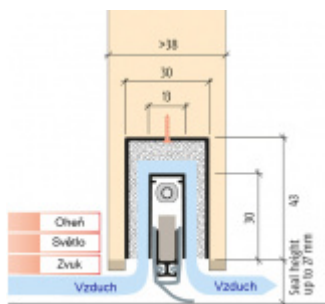

Produktový list

platný k 1. 9. 2024

luxusnikovani.cz
DELIVERED BY EFB

Automatická těsnicí lišta Planet MinE-S, 27 dB, zvuk, bezfalc, standardní Levé provedení, 960 mm (lze zkrátit do 835 mm)

Planet^{swiss}

ID produktu: 8148

Automatická těsnicí lišta na dveře. Vhodné pro dřevěné dveře v pasivních budovách nebo prostorech s řízenou ventilací. Speciální konstrukce dveřní lišty zamezí šíření zvuku, světla a požáru. Povolí však přirozené proudění vzduchu v objektu.

Oblast použití: prostory s řízenou ventilací, uzavřené prostory s nutností ventilace: místnosti pro serverovny, energetické rozvodny, toalety, koupelny

- Výška těsnicí lišty až 20 mm
- Šířka lišty pouze 25 mm
- Odvětrání až 200 m³ / hodina. (Příklad se vztahuje ke dveřím se šířkou 1050 mm, tlak 3,9 Pa)
- Útlum až 27 dB
- Možnost seřízení výšky výsuvu lišty