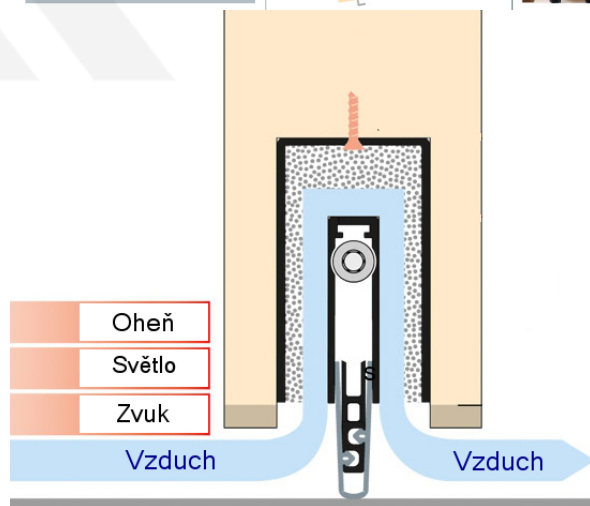

ID produktu: 8148

Automatická těsnicí lišta na dveře. Vhodné pro dřevěné dveře v pasivních budovách nebo prostorech s řízenou ventilací. Speciální konstrukce dveřní lišty zamezí šíření zvuku, světla a požáru. Povolí však přirozené proudění vzduchu v objektu.

Oblast použití: prostory s řízenou ventilací, uzavřené prostory s nutností ventilace: místnosti pro serverovny, energetické rozvodny, toalety, koupelny

- Výška těsnicí lišty až 20 mm
- Šířka lišty pouze 25 mm
- Odvětrání až 200 m³ / hodina. (Příklad se vztahuje ke dveřím se šířkou 1050 mm, tlak 3,9 Pa)
- Útlum až 27 dB
- Možnost seřízení výšky výsuvu lišty