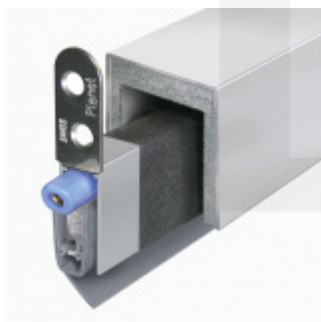

Produktový list

platný k 1. 9. 2024

luxusnikovani.cz
DELIVERED BY EFB

Automatická těsnicí lišta Planet MinE-S, 27 dB, zvuk, bezfalc, standardní Levé provedení, 960 mm (lze zkrátit do 835 mm)

Planet^{swiss}

ID produktu: 8148

Automatická těsnicí lišta na dveře. Vhodné pro dřevěné dveře v pasivních budovách nebo prostorech s řízenou ventilací. Speciální konstrukce dveřní lišty zamezí šíření zvuku, světla a požáru. Povolí však přirozené proudění vzduchu v objektu.