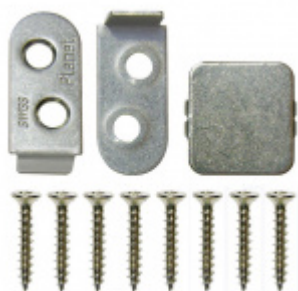

Produktový list

platný k 1. 9. 2024

luxusnikovani.cz
DELIVERED BY EFB

Automatická těsnicí lišta Planet MinE-S, 27 dB, zvuk, bezfalc, standardní Levé provedení, 960 mm (lze zkrátit do 835 mm)

Planet^{swiss}

ID produktu: 8148

Automatická těsnicí lišta na dveře. Vhodné pro dřevěné dveře v pasivních budovách nebo prostorech s řízenou ventilací. Speciální konstrukce dveřní lišty zamezí šíření zvuku, světla a požáru. Povolí však přirozené proudění vzduchu v objektu.

Oblast použití: prostory s řízenou ventilací, uzavřené prostory s nutností ventilace: místnosti pro serverovny, energetické rozvodny, toalety, koupelny

- Výška těsnicí lišty až 20 mm
- Šířka lišty pouze 25 mm
- Odvětrání až 200 m³ / hodina. (Příklad se vztahuje ke dveřím se šířkou 1050 mm, tlak 3,9 Pa)
- Útlum až 27 dB
- Možnost seřízení výšky výsuvu lišty