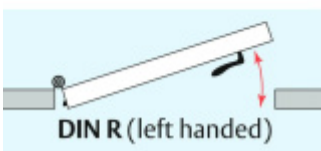

ID produktu: 8147

Automatická těsnicí lišta na dveře. Vhodné pro dřevěné dveře v pasivních budovách nebo prostorech s řízenou ventilací. Speciální konstrukce dveřní lišty zamezí šíření zvuku, světla a požáru. Povolí však přirozené proudění vzduchu v objektu.