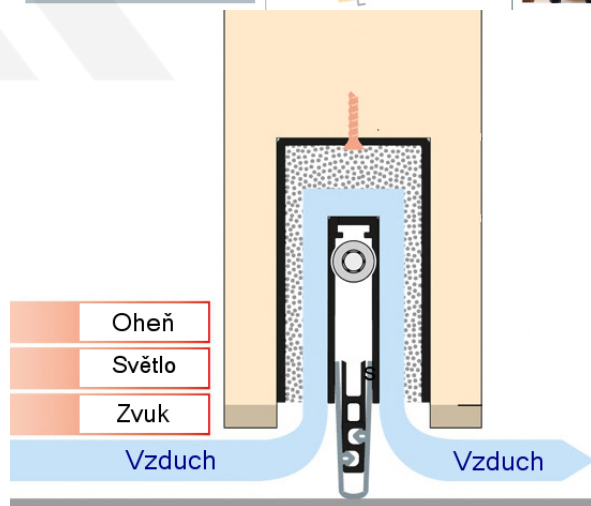

ID produktu: 8147

Automatická těsnicí lišta na dveře. Vhodné pro dřevěné dveře v pasivních budovách nebo prostorech s řízenou ventilací. Speciální konstrukce dveřní lišty zamezí šíření zvuku, světla a požáru. Povolí však přirozené proudění vzduchu v objektu.

Oblast použití: prostory s řízenou ventilací, uzavřené prostory s nutností ventilace: místnosti pro serverovny, energetické rozvodny, toalety, koupelny

- Výška těsnicí lišty až 20 mm
- Šířka lišty pouze 25 mm
- Odvětrání až 200 m³ / hodina. (Příklad se vztahuje ke dveřím se šířkou 1050 mm, tlak 3,9 Pa)
- Útlum až 27 dB
- Možnost seřízení výšky výsuvu lišty