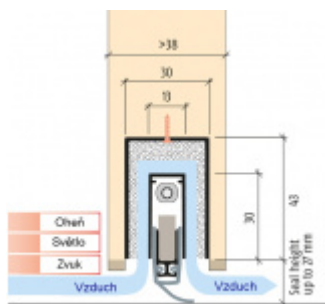

ID produktu: 8147

Automatická těsnicí lišta na dveře. Vhodné pro dřevěné dveře v pasivních budovách nebo prostorech s řízenou ventilací. Speciální konstrukce dveřní lišty zamezí šíření zvuku, světla a požáru. Povolí však přirozené proudění vzduchu v objektu.

Oblast použití: prostory s řízenou ventilací, uzavřené prostory s nutností ventilace: místnosti pro serverovny, energetické rozvodny, toalety, koupelny

- Výška těsnicí lišty až 20 mm
- Šířka lišty pouze 25 mm
- Odvětrání až 200 m³ / hodina. (Příklad se vztahuje ke dveřím se šířkou 1050 mm, tlak 3,9 Pa)
- Útlum až 27 dB
- Možnost seřízení výšky výsuvu lišty