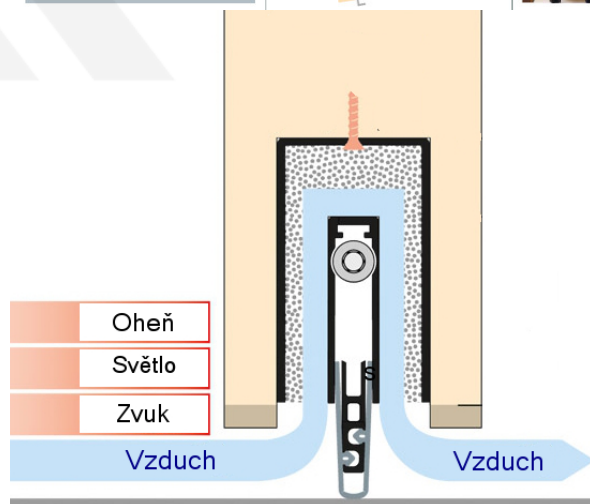

## Automatická těsnicí lišta Planet MinE-S, 27 dB, zvuk, bezfalc, standardní Levé provedení, 835 mm (lze zkrátit do 710 mm)

Planet<sup>swiss</sup>

ID produktu: 8146

Automatická těsnicí lišta na dveře. Vhodné pro dřevěné dveře v pasivních budovách nebo prostorech s řízenou ventilací. Speciální konstrukce dveřní lišty zamezí šíření zvuku, světla a požáru. Povolí však přirozené proudění vzduchu v objektu.

Oblast použití: prostory s řízenou ventilací, uzavřené prostory s nutností ventilace: místnosti pro serverovny, energetické rozvodny, toalety, koupelny

- Výška těsnicí lišty až 20 mm
- Šířka lišty pouze 25 mm
- Odvětrání až 200 m<sup>3</sup> / hodina. (Příklad se vztahuje ke dveřím se šířkou 1050 mm, tlak 3,9 Pa)
- Útlum až 27 dB
- Možnost seřízení výšky výsuvu lišty