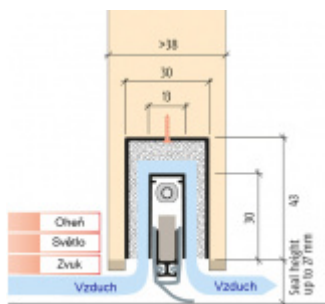

## Automatická těsnicí lišta Planet MinE-S, 27 dB, zvuk, bezfalc, standardní Levé provedení, 835 mm (lze zkrátit do 710 mm)

Planet<sup>swiss</sup>

ID produktu: 8146

Automatická těsnicí lišta na dveře. Vhodné pro dřevěné dveře v pasivních budovách nebo prostorech s řízenou ventilací. Speciální konstrukce dveřní lišty zamezí šíření zvuku, světla a požáru. Povolí však přirozené proudění vzduchu v objektu.

Oblast použití: prostory s řízenou ventilací, uzavřené prostory s nutností ventilace: místnosti pro serverovny, energetické rozvodny, toalety, koupelny

- Výška těsnicí lišty až 20 mm
- Šířka lišty pouze 25 mm
- Odvětrání až 200 m<sup>3</sup> / hodina. (Příklad se vztahuje ke dveřím se šířkou 1050 mm, tlak 3,9 Pa)
- Útlum až 27 dB
- Možnost seřízení výšky výsuvu lišty