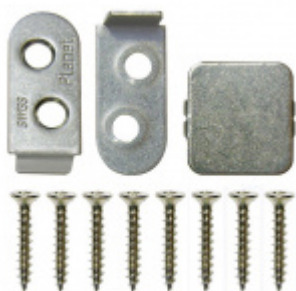

## Automatická těsnicí lišta Planet MinE-S, 27 dB, zvuk, bezfalc, standardní Levé provedení, 835 mm (lze zkrátit do 710 mm)

Planet<sup>swiss</sup>

ID produktu: 8146

Automatická těsnicí lišta na dveře. Vhodné pro dřevěné dveře v pasivních budovách nebo prostorech s řízenou ventilací. Speciální konstrukce dveřní lišty zamezí šíření zvuku, světla a požáru. Povolí však přirozené proudění vzduchu v objektu.