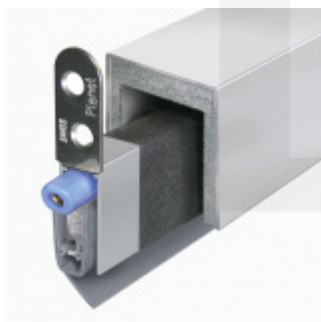

## Automatická těsnicí lišta Planet MinE-S, 27 dB, zvuk, bezfalc, standardní Levé provedení, 835 mm (lze zkrátit do 710 mm)

Planet<sup>swiss</sup>

ID produktu: 8146

Automatická těsnicí lišta na dveře. Vhodné pro dřevěné dveře v pasivních budovách nebo prostorech s řízenou ventilací. Speciální konstrukce dveřní lišty zamezí šíření zvuku, světla a požáru. Povolí však přirozené proudění vzduchu v objektu.