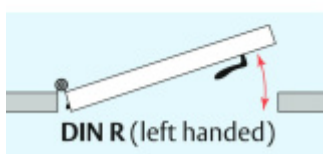

Produktový list

platný k 1. 9. 2024

luxusnikovani.cz
DELIVERED BY EFB

Automatická těsnicí lišta Planet MinE-S, 27 dB, zvuk, bezfalc, standardní Pravé provedení, 710 mm (lze zkrátit do 585 mm)

Planet^{swiss}

ID produktu: 8145

Automatická těsnicí lišta na dveře. Vhodné pro dřevěné dveře v pasivních budovách nebo prostorech s řízenou ventilací. Speciální konstrukce dveřní lišty zamezí šíření zvuku, světla a požáru. Povolí však přirozené proudění vzduchu v objektu.