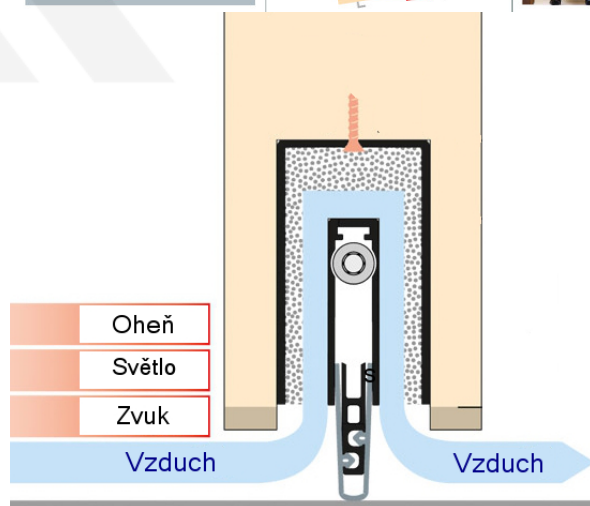

Produktový list

platný k 1. 9. 2024

luxusnikovani.cz
DELIVERED BY EFB

Automatická těsnicí lišta Planet MinE-S, 27 dB, zvuk, bezfalc, standardní Pravé provedení, 710 mm (lze zkrátit do 585 mm)

Planet^{swiss}

ID produktu: 8145

Automatická těsnicí lišta na dveře. Vhodné pro dřevěné dveře v pasivních budovách nebo prostorech s řízenou ventilací. Speciální konstrukce dveřní lišty zamezí šíření zvuku, světla a požáru. Povolí však přirozené proudění vzduchu v objektu.

Oblast použití: prostory s řízenou ventilací, uzavřené prostory s nutností ventilace: místnosti pro serverovny, energetické rozvodny, toalety, koupelny

- Výška těsnicí lišty až 20 mm
- Šířka lišty pouze 25 mm
- Odvětrání až 200 m³ / hodina. (Příklad se vztahuje ke dveřím se šířkou 1050 mm, tlak 3,9 Pa)
- Útlum až 27 dB
- Možnost seřízení výšky výsuvu lišty