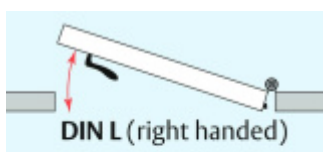

Produktový list

platný k 1. 9. 2024

luxusnikovani.cz
DELIVERED BY EFB

Automatická těsnicí lišta Planet MinE-S, 27 dB, zvuk, bezfalc, standardní Pravé provedení, 710 mm (lze zkrátit do 585 mm)

Planet^{swiss}

ID produktu: 8145

Automatická těsnicí lišta na dveře. Vhodné pro dřevěné dveře v pasivních budovách nebo prostorech s řízenou ventilací. Speciální konstrukce dveřní lišty zamezí šíření zvuku, světla a požáru. Povolí však přirozené proudění vzduchu v objektu.