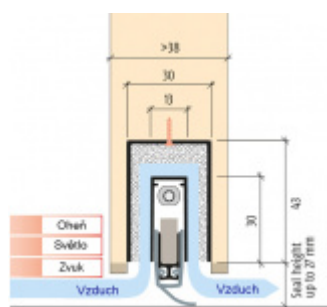

ID produktu: 8145

Automatická těsnicí lišta na dveře. Vhodné pro dřevěné dveře v pasivních budovách nebo prostorech s řízenou ventilací. Speciální konstrukce dveřní lišty zamezí šíření zvuku, světla a požáru. Povolí však přirozené proudění vzduchu v objektu.

Oblast použití: prostory s řízenou ventilací, uzavřené prostory s nutností ventilace: místnosti pro serverovny, energetické rozvodny, toalety, koupelny

- Výška těsnicí lišty až 20 mm
- Šířka lišty pouze 25 mm
- Odvětrání až 200 m³ / hodina. (Příklad se vztahuje ke dveřím se šířkou 1050 mm, tlak 3,9 Pa)
- Útlum až 27 dB
- Možnost seřízení výšky výsuvu lišty