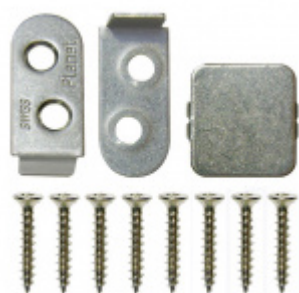

Produktový list

platný k 1. 9. 2024

luxusnikovani.cz
DELIVERED BY EFB

Automatická těsnicí lišta Planet MinE-S, 27 dB, zvuk, bezfalc, standardní Pravé provedení, 710 mm (lze zkrátit do 585 mm)

Planet^{swiss}

ID produktu: 8145

Automatická těsnicí lišta na dveře. Vhodné pro dřevěné dveře v pasivních budovách nebo prostorech s řízenou ventilací. Speciální konstrukce dveřní lišty zamezí šíření zvuku, světla a požáru. Povolí však přirozené proudění vzduchu v objektu.

Oblast použití: prostory s řízenou ventilací, uzavřené prostory s nutností ventilace: místnosti pro serverovny, energetické rozvodny, toalety, koupelny

- Výška těsnicí lišty až 20 mm
- Šířka lišty pouze 25 mm
- Odvětrání až 200 m³ / hodina. (Příklad se vztahuje ke dveřím se šířkou 1050 mm, tlak 3,9 Pa)
- Útlum až 27 dB
- Možnost seřízení výšky výsuvu lišty