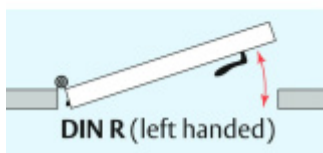

ID produktu: 8144

Automatická těsnicí lišta na dveře. Vhodné pro dřevěné dveře v pasivních budovách nebo prostorech s řízenou ventilací. Speciální konstrukce dveřní lišty zamezí šíření zvuku, světla a požáru. Povolí však přirozené proudění vzduchu v objektu.