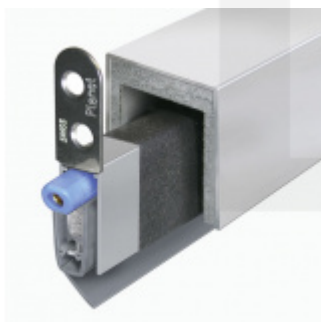

Produktový list

platný k 1. 9. 2024

luxusnikovani.cz
DELIVERED BY EFB

Automatická těsnicí lišta Planet MinE-S, 27 dB, zvuk, bezfalc, standardní Levé provedení, 710 mm (lze zkrátit do 585 mm)

Planet^{swiss}

ID produktu: 8144

Automatická těsnicí lišta na dveře. Vhodné pro dřevěné dveře v pasivních budovách nebo prostorech s řízenou ventilací. Speciální konstrukce dveřní lišty zamezí šíření zvuku, světla a požáru. Povolí však přirozené proudění vzduchu v objektu.