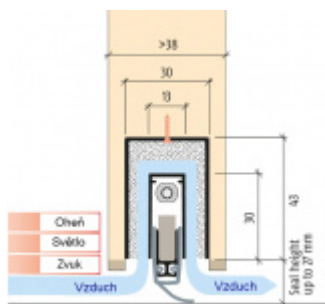

Produktový list

platný k 1. 9. 2024

luxusnikovani.cz
DELIVERED BY EFB

Automatická těsnicí lišta Planet MinE-S, 27 dB, zvuk, bezfalc, standardní Levé provedení, 710 mm (lze zkrátit do 585 mm)

Planet^{swiss}

ID produktu: 8144

Automatická těsnicí lišta na dveře. Vhodné pro dřevěné dveře v pasivních budovách nebo prostorech s řízenou ventilací. Speciální konstrukce dveřní lišty zamezí šíření zvuku, světla a požáru. Povolí však přirozené proudění vzduchu v objektu.

Oblast použití: prostory s řízenou ventilací, uzavřené prostory s nutností ventilace: místnosti pro serverovny, energetické rozvodny, toalety, koupelny

- Výška těsnicí lišty až 20 mm
- Šířka lišty pouze 25 mm
- Odvětrání až 200 m³ / hodina. (Příklad se vztahuje ke dveřím se šířkou 1050 mm, tlak 3,9 Pa)
- Útlum až 27 dB
- Možnost seřízení výšky výsuvu lišty