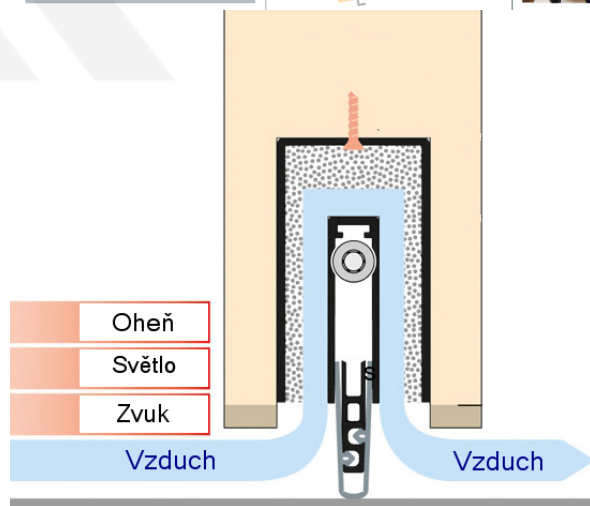

Produktový list

platný k 1. 9. 2024

luxusnikovani.cz
DELIVERED BY EFB

Automatická těsnicí lišta Planet MinE-S, 27 dB, zvuk, bezfalc, standardní Levé provedení, 710 mm (lze zkrátit do 585 mm)

Planet^{swiss}

ID produktu: 8144

Automatická těsnicí lišta na dveře. Vhodné pro dřevěné dveře v pasivních budovách nebo prostorech s řízenou ventilací. Speciální konstrukce dveřní lišty zamezí šíření zvuku, světla a požáru. Povolí však přirozené proudění vzduchu v objektu.

Oblast použití: prostory s řízenou ventilací, uzavřené prostory s nutností ventilace: místnosti pro serverovny, energetické rozvodny, toalety, koupelny

- Výška těsnicí lišty až 20 mm
- Šířka lišty pouze 25 mm
- Odvětrání až 200 m³ / hodina. (Příklad se vztahuje ke dveřím se šířkou 1050 mm, tlak 3,9 Pa)
- Útlum až 27 dB
- Možnost seřízení výšky výsuvu lišty