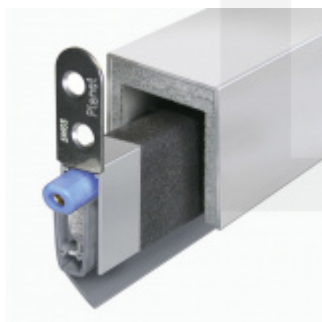

Produktový list

platný k 1. 9. 2024

luxusnikovani.cz
DELIVERED BY EFB

Automatická těsnicí lišta Planet MinE-S, 27 dB, zvuk, bezfalc, standardní Pravé provedení, 585 mm (lze zkrátit do 460 mm)

Planet^{swiss}

ID produktu: 8143

Automatická těsnicí lišta na dveře. Vhodné pro dřevěné dveře v pasivních budovách nebo prostorech s řízenou ventilací. Speciální konstrukce dveřní lišty zamezí šíření zvuku, světla a požáru. Povolí však přirozené proudění vzduchu v objektu.