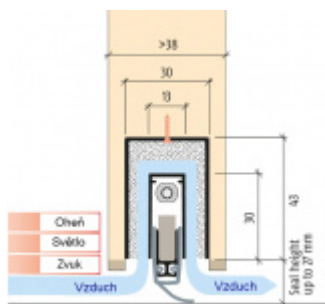

ID produktu: 8143

Automatická těsnicí lišta na dveře. Vhodné pro dřevěné dveře v pasivních budovách nebo prostorech s řízenou ventilací. Speciální konstrukce dveřní lišty zamezí šíření zvuku, světla a požáru. Povolí však přirozené proudění vzduchu v objektu.

Oblast použití: prostory s řízenou ventilací, uzavřené prostory s nutností ventilace: místnosti pro serverovny, energetické rozvodny, toalety, koupelny

- Výška těsnicí lišty až 20 mm
- Šířka lišty pouze 25 mm
- Odvětrání až 200 m³ / hodina. (Příklad se vztahuje ke dveřím se šířkou 1050 mm, tlak 3,9 Pa)
- Útlum až 27 dB
- Možnost seřízení výšky výsuvu lišty