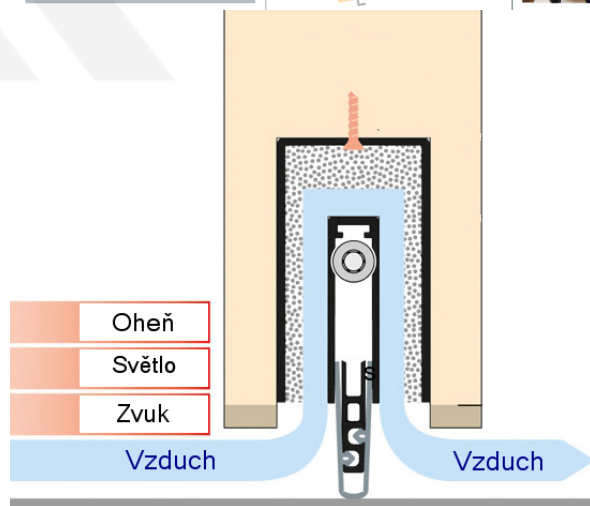

Produktový list

platný k 1. 9. 2024

luxusnikovani.cz
DELIVERED BY EFB

Automatická těsnicí lišta Planet MinE-S, 27 dB, zvuk, bezfalc, standardní Pravé provedení, 585 mm (lze zkrátit do 460 mm)

Planet^{swiss}

ID produktu: 8143

Automatická těsnicí lišta na dveře. Vhodné pro dřevěné dveře v pasivních budovách nebo prostorech s řízenou ventilací. Speciální konstrukce dveřní lišty zamezí šíření zvuku, světla a požáru. Povolí však přirozené proudění vzduchu v objektu.

Oblast použití: prostory s řízenou ventilací, uzavřené prostory s nutností ventilace: místnosti pro serverovny, energetické rozvodny, toalety, koupelny

- Výška těsnicí lišty až 20 mm
- Šířka lišty pouze 25 mm
- Odvětrání až 200 m³ / hodina. (Příklad se vztahuje ke dveřím se šířkou 1050 mm, tlak 3,9 Pa)
- Útlum až 27 dB
- Možnost seřízení výšky výsuvu lišty