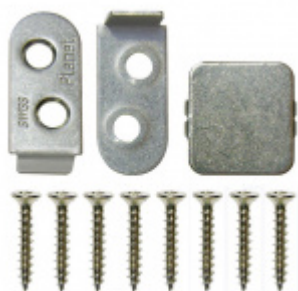

Produktový list

platný k 1. 9. 2024

luxusnikovani.cz
DELIVERED BY EFB

Automatická těsnicí lišta Planet MinE-S, 27 dB, zvuk, bezfalc, standardní Levé provedení, 585 mm (lze zkrátit do 460 mm)

Planet^{swiss}

ID produktu: 8142

Automatická těsnicí lišta na dveře. Vhodné pro dřevěné dveře v pasivních budovách nebo prostorech s řízenou ventilací. Speciální konstrukce dveřní lišty zamezí šíření zvuku, světla a požáru. Povolí však přirozené proudění vzduchu v objektu.

Oblast použití: prostory s řízenou ventilací, uzavřené prostory s nutností ventilace: místnosti pro serverovny, energetické rozvodny, toalety, koupelny

- Výška těsnicí lišty až 20 mm
- Šířka lišty pouze 25 mm
- Odvětrání až 200 m³ / hodina. (Příklad se vztahuje ke dveřím se šířkou 1050 mm, tlak 3,9 Pa)
- Útlum až 27 dB
- Možnost seřízení výšky výsuvu lišty