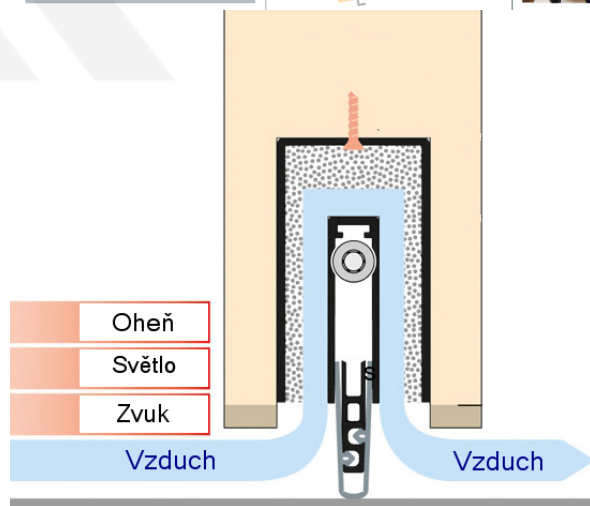

ID produktu: 8142

Automatická těsnicí lišta na dveře. Vhodné pro dřevěné dveře v pasivních budovách nebo prostorech s řízenou ventilací. Speciální konstrukce dveřní lišty zamezí šíření zvuku, světla a požáru. Povolí však přirozené proudění vzduchu v objektu.

Oblast použití: prostory s řízenou ventilací, uzavřené prostory s nutností ventilace: místnosti pro serverovny, energetické rozvodny, toalety, koupelny

- Výška těsnicí lišty až 20 mm
- Šířka lišty pouze 25 mm
- Odvětrání až 200 m³ / hodina. (Příklad se vztahuje ke dveřím se šířkou 1050 mm, tlak 3,9 Pa)
- Útlum až 27 dB
- Možnost seřízení výšky výsuvu lišty