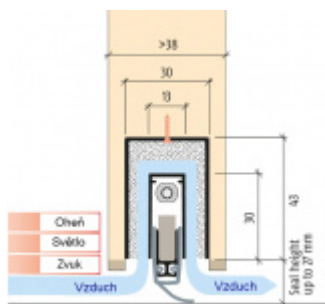

Produktový list

platný k 1. 9. 2024

luxusnikovani.cz
DELIVERED BY EFB

Automatická těsnicí lišta Planet MinE-S, 27 dB, zvuk, bezfalc, standardní Levé provedení, 585 mm (lze zkrátit do 460 mm)

Planet^{swiss}

ID produktu: 8142

Automatická těsnicí lišta na dveře. Vhodné pro dřevěné dveře v pasivních budovách nebo prostorech s řízenou ventilací. Speciální konstrukce dveřní lišty zamezí šíření zvuku, světla a požáru. Povolí však přirozené proudění vzduchu v objektu.

Oblast použití: prostory s řízenou ventilací, uzavřené prostory s nutností ventilace: místnosti pro serverovny, energetické rozvodny, toalety, koupelny

- Výška těsnicí lišty až 20 mm
- Šířka lišty pouze 25 mm
- Odvětrání až 200 m³ / hodina. (Příklad se vztahuje ke dveřím se šířkou 1050 mm, tlak 3,9 Pa)
- Útlum až 27 dB
- Možnost seřízení výšky výsuvu lišty