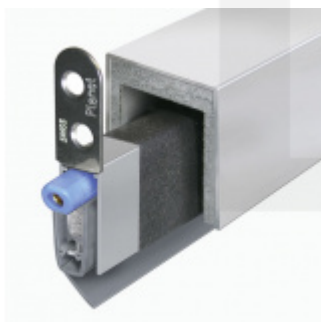

Produktový list

platný k 1. 9. 2024

luxusnikovani.cz
DELIVERED BY EFB

Automatická těsnicí lišta Planet MinE-S, 27 dB, zvuk, bezfalc, standardní Levé provedení, 585 mm (lze zkrátit do 460 mm)

Planet^{swiss}

ID produktu: 8142

Automatická těsnicí lišta na dveře. Vhodné pro dřevěné dveře v pasivních budovách nebo prostorech s řízenou ventilací. Speciální konstrukce dveřní lišty zamezí šíření zvuku, světla a požáru. Povolí však přirozené proudění vzduchu v objektu.