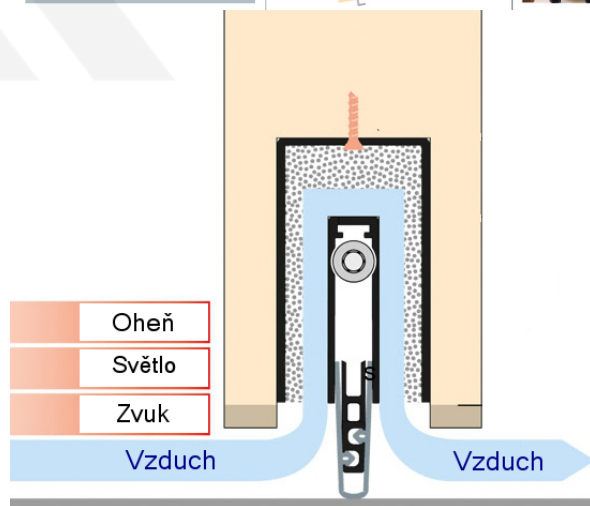

Produktový list

platný k 6. 10. 2024

luxusnikovani.cz
DELIVERED BY EFB

Automatická těsnicí lišta Planet MinE-S, 27 dB, zvuk, bezfalc, standardní Pravé provedení, 460 mm (lze zkrátit do 335 mm)

Planet^{swiss}

ID produktu: 8141

Automatická těsnicí lišta na dveře. Vhodné pro dřevěné dveře v pasivních budovách nebo prostorech s řízenou ventilací. Speciální konstrukce dveřní lišty zamezí šíření zvuku, světla a požáru. Povolí však přirozené proudění vzduchu v objektu.

Oblast použití: prostory s řízenou ventilací, uzavřené prostory s nutností ventilace: místnosti pro serverovny, energetické rozvodny, toalety, koupelny

- Výška těsnicí lišty až 20 mm
- Šířka lišty pouze 25 mm
- Odvětrání až 200 m³ / hodina. (Příklad se vztahuje ke dveřím se šířkou 1050 mm, tlak 3,9 Pa)
- Útlum až 27 dB
- Možnost seřízení výšky výsuvu lišty