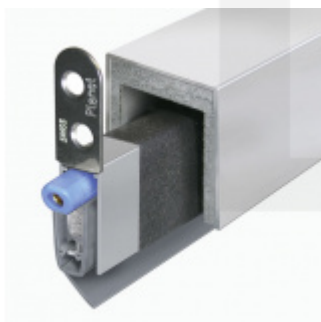

Produktový list

platný k 6. 10. 2024

luxusnikovani.cz
DELIVERED BY EFB

Automatická těsnicí lišta Planet MinE-S, 27 dB, zvuk, bezfalc, standardní Pravé provedení, 460 mm (lze zkrátit do 335 mm)

Planet^{swiss}

ID produktu: 8141

Automatická těsnicí lišta na dveře. Vhodné pro dřevěné dveře v pasivních budovách nebo prostorech s řízenou ventilací. Speciální konstrukce dveřní lišty zamezí šíření zvuku, světla a požáru. Povolí však přirozené proudění vzduchu v objektu.