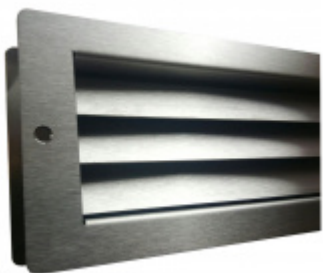

PODOBNÉ PRODUKTY

**Südmetall Větrací
mřížka nerez pro
koupelnové dveře**

Süd-Metall

OD 120,64 €

5 pracovních dní