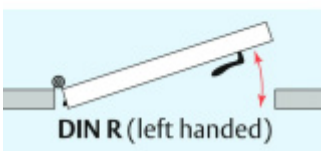

ID produktu: 8141

Automatická těsnicí lišta na dveře. Vhodné pro dřevěné dveře v pasivních budovách nebo prostorech s řízenou ventilací. Speciální konstrukce dveřní lišty zamezí šíření zvuku, světla a požáru. Povolí však přirozené proudění vzduchu v objektu.