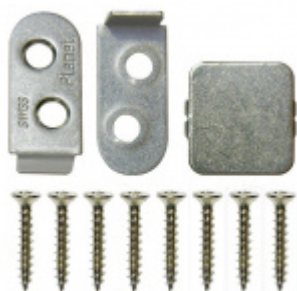

Produktový list

platný k 6. 10. 2024

luxusnikovani.cz
DELIVERED BY EFB

Automatická těsnicí lišta Planet MinE-S, 27 dB, zvuk, bezfalc, standardní Pravé provedení, 460 mm (lze zkrátit do 335 mm)

Planet^{swiss}

ID produktu: 8141

Automatická těsnicí lišta na dveře. Vhodné pro dřevěné dveře v pasivních budovách nebo prostorech s řízenou ventilací. Speciální konstrukce dveřní lišty zamezí šíření zvuku, světla a požáru. Povolí však přirozené proudění vzduchu v objektu.

Oblast použití: prostory s řízenou ventilací, uzavřené prostory s nutností ventilace: místnosti pro serverovny, energetické rozvodny, toalety, koupelny

- Výška těsnicí lišty až 20 mm
- Šířka lišty pouze 25 mm
- Odvětrání až 200 m³ / hodina. (Příklad se vztahuje ke dveřím se šířkou 1050 mm, tlak 3,9 Pa)
- Útlum až 27 dB
- Možnost seřízení výšky výsuvu lišty