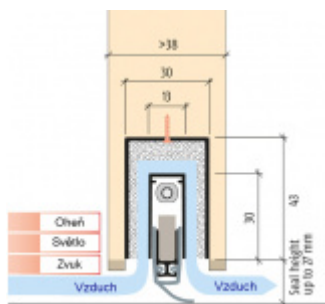

ID produktu: 8141

Automatická těsnicí lišta na dveře. Vhodné pro dřevěné dveře v pasivních budovách nebo prostorech s řízenou ventilací. Speciální konstrukce dveřní lišty zamezí šíření zvuku, světla a požáru. Povolí však přirozené proudění vzduchu v objektu.

Oblast použití: prostory s řízenou ventilací, uzavřené prostory s nutností ventilace: místnosti pro serverovny, energetické rozvodny, toalety, koupelny

- Výška těsnicí lišty až 20 mm
- Šířka lišty pouze 25 mm
- Odvětrání až 200 m³ / hodina. (Příklad se vztahuje ke dveřím se šířkou 1050 mm, tlak 3,9 Pa)
- Útlum až 27 dB
- Možnost seřízení výšky výsuvu lišty