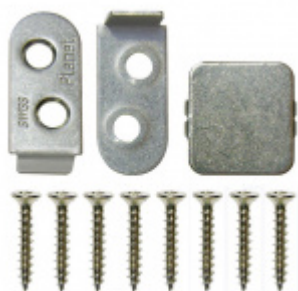

Produktový list

platný k 1. 9. 2024

luxusnikovani.cz
DELIVERED BY EFB

Automatická těsnicí lišta Planet MinE-S, 27 dB, zvuk, bezfalce, standardní Pravé provedení, 460 mm (lze zkrátit do 335 mm)

Planet^{swiss}

ID produktu: 8141

Automatická těsnicí lišta na dveře. Vhodné pro dřevěné dveře v pasivních budovách nebo prostorech s řízenou ventilací. Speciální konstrukce dveřní lišty zamezí šíření zvuku, světla a požáru. Povolí však přirozené proudění vzduchu v objektu.

Oblast použití: prostory s řízenou ventilací, uzavřené prostory s nutností ventilace: místnosti pro serverovny, energetické rozvodny, toalety, koupelny

- Výška těsnicí lišty až 20 mm
- Šířka lišty pouze 25 mm
- Odvětrání až 200 m³ / hodina. (Příklad se vztahuje ke dveřím se šířkou 1050 mm, tlak 3,9 Pa)
- Útlum až 27 dB
- Možnost seřízení výšky výsuvu lišty