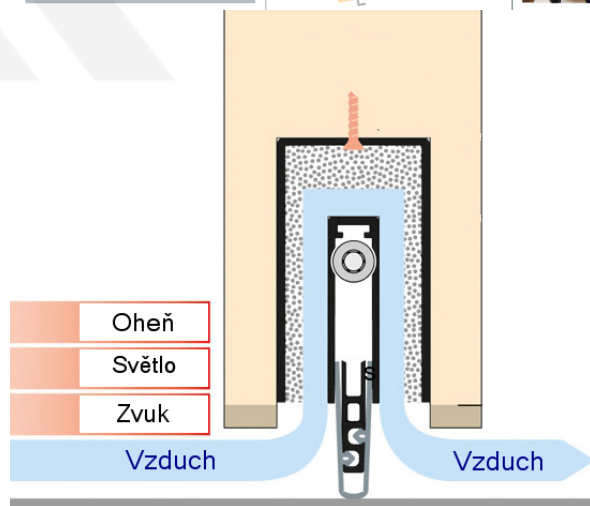

Produktový list

platný k 1. 9. 2024

luxusnikovani.cz
DELIVERED BY EFB

Automatická těsnicí lišta Planet MinE-S, 27 dB, zvuk, bezfalce, standardní Pravé provedení, 460 mm (lze zkrátit do 335 mm)

Planet^{swiss}

ID produktu: 8141

Automatická těsnicí lišta na dveře. Vhodné pro dřevěné dveře v pasivních budovách nebo prostorech s řízenou ventilací. Speciální konstrukce dveřní lišty zamezí šíření zvuku, světla a požáru. Povolí však přirozené proudění vzduchu v objektu.

Oblast použití: prostory s řízenou ventilací, uzavřené prostory s nutností ventilace: místnosti pro serverovny, energetické rozvodny, toalety, koupelny

- Výška těsnicí lišty až 20 mm
- Šířka lišty pouze 25 mm
- Odvětrání až 200 m³ / hodina. (Příklad se vztahuje ke dveřím se šířkou 1050 mm, tlak 3,9 Pa)
- Útlum až 27 dB
- Možnost seřízení výšky výsuvu lišty