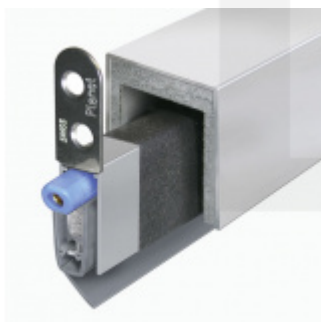

Produktový list

platný k 1. 9. 2024

luxusnikovani.cz
DELIVERED BY EFB

Automatická těsnicí lišta Planet MinE-S, 27 dB, zvuk, bezfalce, standardní Pravé provedení, 460 mm (lze zkrátit do 335 mm)

Planet^{swiss}

ID produktu: 8141

Automatická těsnicí lišta na dveře. Vhodné pro dřevěné dveře v pasivních budovách nebo prostorech s řízenou ventilací. Speciální konstrukce dveřní lišty zamezí šíření zvuku, světla a požáru. Povolí však přirozené proudění vzduchu v objektu.