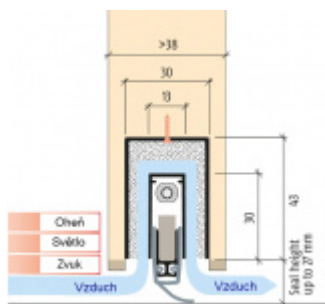

Produktový list

platný k 1. 9. 2024

luxusnikovani.cz
DELIVERED BY EFB

Automatická těsnicí lišta Planet MinE-S, 27 dB, zvuk, bezfalce, standardní Pravé provedení, 460 mm (lze zkrátit do 335 mm)

Planet^{swiss}

ID produktu: 8141

Automatická těsnicí lišta na dveře. Vhodné pro dřevěné dveře v pasivních budovách nebo prostorech s řízenou ventilací. Speciální konstrukce dveřní lišty zamezí šíření zvuku, světla a požáru. Povolí však přirozené proudění vzduchu v objektu.

Oblast použití: prostory s řízenou ventilací, uzavřené prostory s nutností ventilace: místnosti pro serverovny, energetické rozvodny, toalety, koupelny

- Výška těsnicí lišty až 20 mm
- Šířka lišty pouze 25 mm
- Odvětrání až 200 m³ / hodina. (Příklad se vztahuje ke dveřím se šířkou 1050 mm, tlak 3,9 Pa)
- Útlum až 27 dB
- Možnost seřízení výšky výsuvu lišty