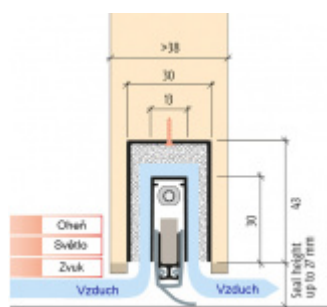

## Automatická těsnicí lišta Planet MinE-S, 27 dB, zvuk, bezfalc, standardní Levé provedení, 460 mm (lze zkrátit do 335 mm)

Planet<sup>swiss</sup>

ID produktu: 8140

Automatická těsnicí lišta na dveře. Vhodné pro dřevěné dveře v pasivních budovách nebo prostorech s řízenou ventilací. Speciální konstrukce dveřní lišty zamezí šíření zvuku, světla a požáru. Povolí však přirozené proudění vzduchu v objektu.

Oblast použití: prostory s řízenou ventilací, uzavřené prostory s nutností ventilace: místnosti pro serverovny, energetické rozvodny, toalety, koupelny

- Výška těsnicí lišty až 20 mm
- Šířka lišty pouze 25 mm
- Odvětrání až 200 m<sup>3</sup> / hodina. (Příklad se vztahuje ke dveřím se šířkou 1050 mm, tlak 3,9 Pa)
- Útlum až 27 dB
- Možnost seřízení výšky výsuvu lišty