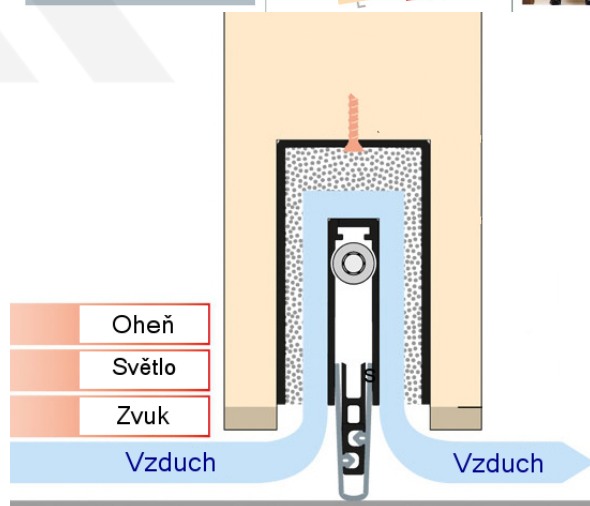

## Automatická těsnicí lišta Planet MinE-S, 27 dB, zvuk, bezfalc, standardní Levé provedení, 460 mm (lze zkrátit do 335 mm)

Planet<sup>swiss</sup>

ID produktu: 8140

Automatická těsnicí lišta na dveře. Vhodné pro dřevěné dveře v pasivních budovách nebo prostorech s řízenou ventilací. Speciální konstrukce dveřní lišty zamezí šíření zvuku, světla a požáru. Povolí však přirozené proudění vzduchu v objektu.

Oblast použití: prostory s řízenou ventilací, uzavřené prostory s nutností ventilace: místnosti pro serverovny, energetické rozvodny, toalety, koupelny

- Výška těsnicí lišty až 20 mm
- Šířka lišty pouze 25 mm
- Odvětrání až 200 m<sup>3</sup> / hodina. (Příklad se vztahuje ke dveřím se šířkou 1050 mm, tlak 3,9 Pa)
- Útlum až 27 dB
- Možnost seřízení výšky výsuvu lišty