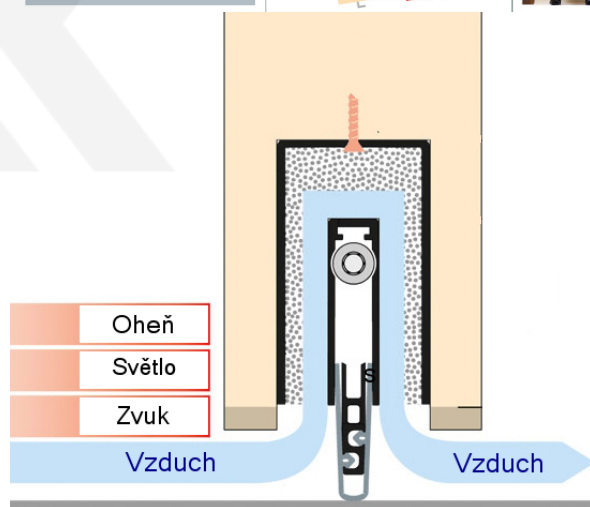

Oblast použití: prostory s řízenou ventilací, uzavřené prostory s nutností ventilace: místnosti pro serverovny, energetické rozvodny, toalety, koupelny

- Výška těsnicí lišty až 20 mm
- Šířka lišty pouze 25 mm
- Odvětrání až 200 m<sup>3</sup> / hodina. (Příklad se vztahuje ke dveřím se šířkou 1050 mm, tlak 3,9 Pa)
- Útlum až 27 dB
- Možnost seřízení výšky výsuvu lišty
- Záruka 7 let
- Vhodné pro objektové dveře s vysokým zatížením

Při objednání je nutné určit směr zavírání.

Součástí balení je spojovací materiál pro dřevěné dveře.

Vlastnosti automatické lišty:

Na objednávku je možné dodat tyto vlastnosti:

Způsob instalace do dveří:

Vhodné zejména pro dveře z materiálu: