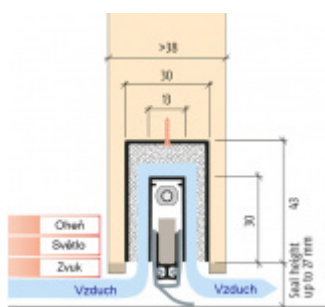

## Automatická těsnicí lišta Planet MinE-S, 27 dB, zvuk, bezfalc, protipožární

Planet<sup>swiss</sup>

Automatická těsnicí lišta na dveře. Vhodné pro dřevěné dveře v pasivních budovách nebo prostorech s řízenou ventilací. Speciální konstrukce dveřní lišty zamezí šíření zvuku, světla a požáru. Povolí však přirozené proudění vzduchu v objektu.