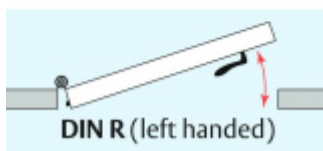

Oblast použití: prostory s řízenou ventilací, uzavřené prostory s nutností ventilace: místnosti pro serverovny, energetické rozvodny, toalety, koupelny

- Výška těsnicí lišty až 20 mm
- Šířka lišty pouze 25 mm
- Odvětrání až 200 m³ / hodina. (Příklad se vztahuje ke dveřím se šířkou 1050 mm, tlak 3,9 Pa)
- Útlum až 27 dB
- Možnost seřízení výšky výsuvu lišty
- Záruka 7 let
- Vhodné pro objektové dveře s vysokým zatížením