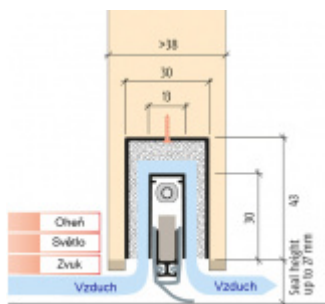

## Automatická těsnicí lišta Planet MinE-S, 27 dB, zvuk, bezfalc, standardní

Planet<sup>swiss</sup>

Automatická těsnicí lišta na dveře. Vhodné pro dřevěné dveře v pasivních budovách nebo prostorech s řízenou ventilací. Speciální konstrukce dvevní lišty zamezí šíření zvuku, světla a požáru. Povolí však přirozené proudění vzduchu v objektu.