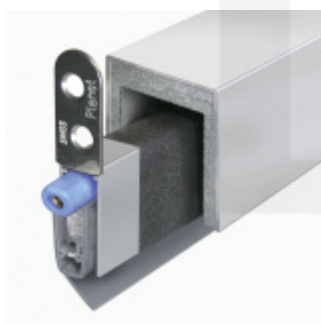

## Automatická těsnicí lišta Planet MinE-S, 27 dB, zvuk, bezfalc, standardní

Planet<sup>swiss</sup>

Automatická těsnicí lišta na dveře. Vhodné pro dřevěné dveře v pasivních budovách nebo prostorech s řízenou ventilací. Speciální konstrukce dvevní lišty zamezí šíření zvuku, světla a požáru. Povolí však přirozené proudění vzduchu v objektu.