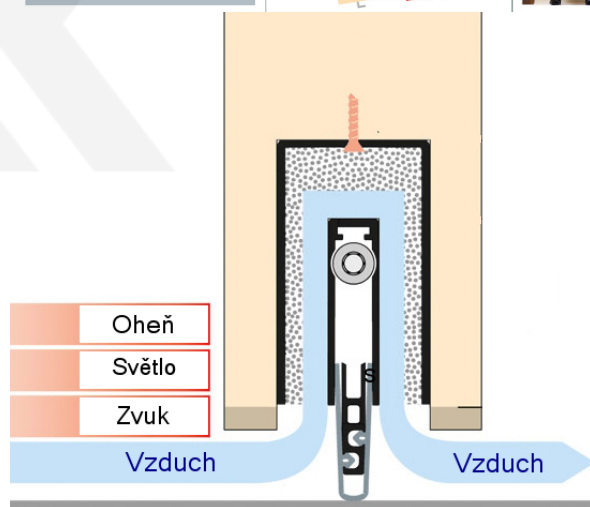

## Automatická těsnicí lišta Planet MinE-S, 27 dB, zvuk, bezfalc, standardní

Planet<sup>swiss</sup>

Automatická těsnicí lišta na dveře. Vhodné pro dřevěné dveře v pasivních budovách nebo prostorech s řízenou ventilací. Speciální konstrukce dvevní lišty zamezí šíření zvuku, světla a požáru. Povolí však přirozené proudění vzduchu v objektu.

Oblast použití: prostory s řízenou ventilací, uzavřené prostory s nutností ventilace: místnosti pro serverovny, energetické rozvodny, toalety, koupelny

- Výška těsnicí lišty až 20 mm
- Šířka lišty pouze 25 mm
- Odvětrání až 200 m<sup>3</sup> / hodina. (Příklad se vztahuje ke dveřím se šířkou 1050 mm, tlak 3,9 Pa)
- Útlum až 27 dB
- Možnost seřízení výšky výsuvu lišty
- Záruka 7 let
- Vhodné pro objektové dveře s vysokým zatížením

Při objednání je nutné určit směr zavírání.

Součástí balení je spojovací materiál pro dřevěné dveře.

Vlastnosti automatické lišty:

Na objednávku je možné dodat tyto vlastnosti:

Způsob instalace do dveří:

Vhodné zejména pro dveře z materiálu: