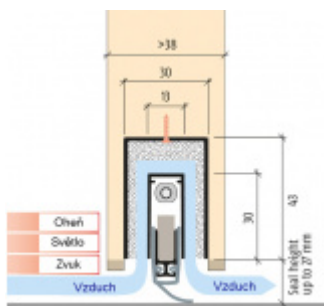

## Automatická těsnicí lišta Planet MinE-S, 27 dB, zvuk, bezfalce, standardní

Planet<sup>swiss</sup>

Automatická těsnicí lišta na dveře. Vhodné pro dřevěné dveře v pasivních budovách nebo prostorech s řízenou ventilací. Speciální konstrukce dveřní lišty zamezí šíření zvuku, světla a požáru. Povolí však přirozené proudění vzduchu v objektu.