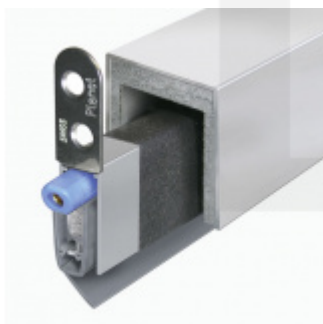

## Automatická těsnicí lišta Planet MinE-S, 27 dB, zvuk, bezfalce, standardní

Planet<sup>swiss</sup>

Automatická těsnicí lišta na dveře. Vhodné pro dřevěné dveře v pasivních budovách nebo prostorech s řízenou ventilací. Speciální konstrukce dveřní lišty zamezí šíření zvuku, světla a požáru. Povolí však přirozené proudění vzduchu v objektu.