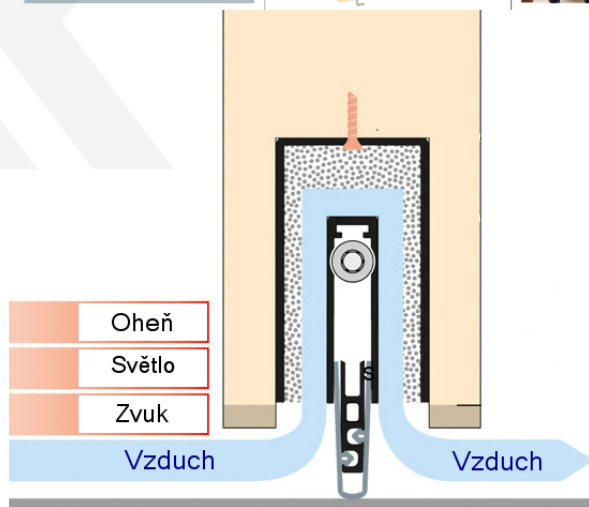

Oblast použití: prostory s řízenou ventilací, uzavřené prostory s nutností ventilace: místnosti pro serverovny, energetické rozvodny, toalety, koupelny

- Výška těsnicí lišty až 20 mm
- Šířka lišty pouze 25 mm
- Odvětrání až 200 m<sup>3</sup> / hodina. (Příklad se vztahuje ke dveřím se šířkou 1050 mm, tlak 3,9 Pa)
- Útlum až 27 dB
- Možnost seřízení výšky výsuvu lišty
- Záruka 7 let
- Vhodné pro objektové dveře s vysokým zatížením

Při objednání je nutné určit směr zavírání.

Součástí balení je spojovací materiál pro dřevěné dveře.

Vlastnosti automatické lišty:

Na objednávku je možné dodat tyto vlastnosti:

Způsob instalace do dveří:

Vhodné zejména pro dveře z materiálu: