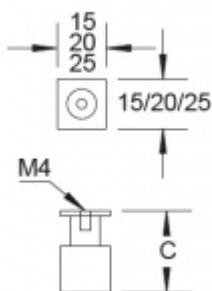

Nábytková knopka Súdmetall Nr.7 20x20 mm

ID produktu: 8108

PLU: 19.05.0610

Nerez kartáčovaná

Rozměr 15mm x 15 mm / C 30 mm

Rozměr 20 mm x 20 mm / C 33 mm

Rozměr 25 mm x 25 mm / C 36 mm

Vaše cena bez DPH