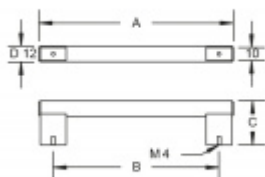

Úchop - nerez kartáčovaná, držáky - hliník / nerez vzhled

Vaše cena bez DPH

933 Kč

Vaše cena s DPH

1 128,93 Kč

Zobrazit produkt

PŘÍSLUŠENSTVÍ

**Šroub M4 pro upevnění
nábytkových úchytek**