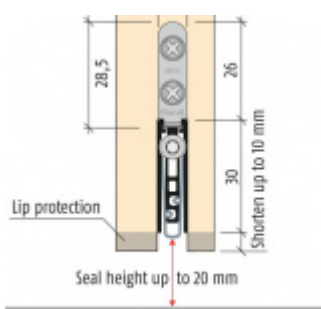

Produktový list

platný k 1. 9. 2024

luxusnikovani.cz
DELIVERED BY EFB

Automatická těsnící lišta Planet US RD+FH, 48 dB protipožární 1585 mm (lze zkrátit do 1460 mm)

Planet^{swiss}

ID produktu: 806

Automatická těsnící lišta na dveře se šířkou pouze 8 mm. Vhodné pro ocelové nebo hliníkové dveře, kde se lišta instaluje do mezery profilu.

- Výška těsnící lišty až 20 mm
- Útlum až 48 dB
- Možnost seřízení výšky výsuvu lišty
- Vhodné pro dveře s malou tloušťkou díky šířce profilu 8 mm
- Záruka 7 let
- Vhodné pro objektové dveře s vysokým zatížením

Součástí balení je spojovací materiál pro dřevěné dveře