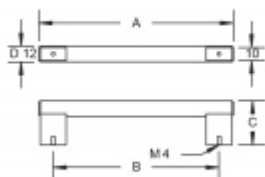

Úchop - nerez kartáčovaná, držáky - hliník / nerez vzhled

Vaše cena bez DPH

503 Kč

Vaše cena s DPH

608,63 Kč

Zobrazit produkt

PŘÍSLUŠENSTVÍ

**Šroub M4 pro upevnění
nábytkových úchytek**