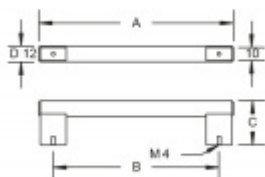

Produktový list

platný k 3. 11. 2024

luxusnikovani.cz
DELIVERED BY EFB

Nábytkový úchyt Südmetail Nr.12 A 214 mm / B 192 mm

ID produktu: 8055

PLU: 19.02.1480

Průměr madla: 12 mm

Výška C = 34 mm

Úchop - nerez kartáčovaná, držáky - hliník / nerez vzhled

Vaše cena bez DPH

15,22 €

Vaše cena s DPH

18,42 €

Zobrazit produkt

PŘÍSLUŠENSTVÍ

**Šroub M4 pro upevnění
nábytkových úchytek**