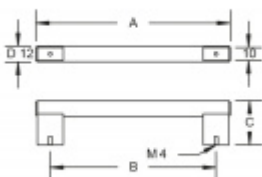

Produktový list

platný k 22. 7. 2024

luxusnikovani.cz
DELIVERED BY EFB

Nábytkový úchyt Südmetail Nr.12 A 182 mm / B 160 mm

ID produktu: 8054

PLU: 19.02.1470

Průměr madla: 12 mm

Výška C = 34 mm

Úchop - nerez kartáčovaná, držáky - hliník / nerez vzhled

Vaše cena bez DPH

350 Kč

Vaše cena s DPH

423,5 Kč

Zobrazit produkt

PŘÍSLUŠENSTVÍ

**Šroub M4 pro upevnění
nábytkových úchytek**