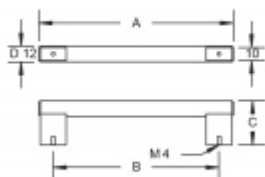

Úchop - nerez kartáčovaná, držáky - hliník / nerez vzhled

Vaše cena bez DPH

315 Kč

Vaše cena s DPH

381,15 Kč

Zobrazit produkt

PŘÍSLUŠENSTVÍ

**Šroub M4 pro upevnění
nábytkových úchytek**