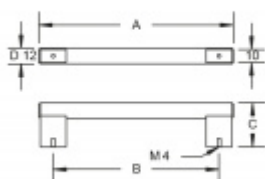

Produktový list

platný k 2. 10. 2024

luxusnikovani.cz
DELIVERED BY EFB

Nábytkový úchyt Südmetail Nr.12 A 118 mm / B 96 mm

ID produktu: 8052

PLU: 19.02.1450

Průměr madla: 12 mm

Výška C = 34 mm

Úchop - nerez kartáčovaná, držáky - hliník / nerez vzhled

Vaše cena bez DPH

11,62 €

Vaše cena s DPH

14,06 €

Zobrazit produkt

PŘÍSLUŠENSTVÍ

**Šroub M4 pro upevnění
nábytkových úchytek**