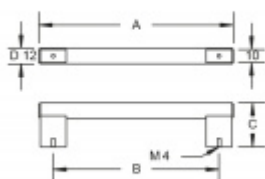

Produktový list

platný k 3. 11. 2024

luxusnikovani.cz
DELIVERED BY EFB

Nábytkový úchyt Südmetail Nr.12

Průměr madla: 12 mm

Výška C = 34 mm

Úchop - nerez kartáčovaná, držáky - hliník / nerez vzhled

A 118 mm / B 96 mm

[Nábytkový úchyt Südmetail Nr.12](#)
[A 214 mm / B 192 mm](#)

DETAIL

5 pracovních dní **373 Kč bez DPH**
451,33 Kč s DPH

A 278 mm / B 256 mm

[Nábytkový úchyt Südmetail Nr.12](#)
[A 278 mm / B 256 mm](#)

DETAIL

[Nábytkový úchyt Südmetail Nr.12](#)
[A 470 mm / B 448 mm](#)

DETAIL

5 pracovních dní **603 Kč bez DPH**
729,63 Kč s DPH

A 617 mm / B 595 mm

[Nábytkový úchyt Südmetall Nr.12](#)
[A 617 mm / B 595 mm](#)

DETAIL

5 pracovních dní

685 Kč bez DPH
828,85 Kč s DPH

A 822 mm / B 800 mm

[Nábytkový úchyt Südmetall Nr.12](#)
[A 822 mm / B 800 mm](#)

DETAIL

5 pracovních dní

933 Kč bez DPH
1 128,93 Kč s DPH