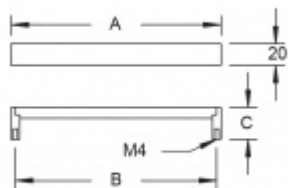

Vaše cena bez DPH

22,89 €

Vaše cena s DPH

27,7 €

Zobrazit produkt