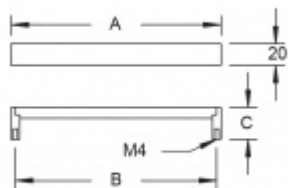

Vaše cena bez DPH

17,36 €

Vaše cena s DPH

21,01 €

Zobrazit produkt