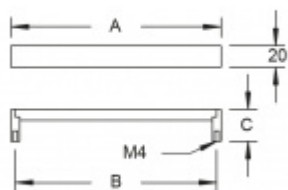

Produktový list

platný k 6. 10. 2024

luxusnikovani.cz
DELIVERED BY EFB

Nábytkový úchyt Südmetail Nr.11

Průměr madla: 20 mm

Výška C = 30 mm

Úchop - nerez kartáčovaná

A 200mm / B 192 mm

[Nábytkový úchyt Südmetail Nr.11](#)
[A 200mm / B 192 mm](#)

DETAIL

5 pracovních dní **17,36 € bez DPH**
21,01 € s DPH

A 343 mm / B 335 mm

[Nábytkový úchyt Südmetail Nr.11](#)
[A 343 mm / B 335 mm](#)

DETAIL