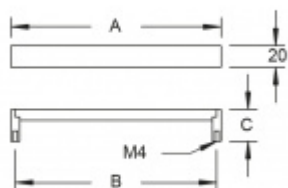

Produktový list

platný k 3. 11. 2024

luxusnikovani.cz
DELIVERED BY EFB

Nábytkový úchyt Südmetail Nr.11

Průměr madla: 20 mm

Výška C = 30 mm

Úchop - nerez kartáčovaná

A 200mm / B 192 mm

[Nábytkový úchyt Südmetail Nr.11](#)
[A 200mm / B 192 mm](#)

DETAIL

5 pracovních dní **408 Kč bez DPH**
493,68 Kč s DPH

A 343 mm / B 335 mm

[Nábytkový úchyt Südmetail Nr.11](#)
[A 343 mm / B 335 mm](#)

DETAIL