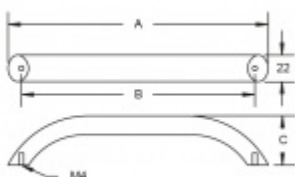

Produktový list

platný k 2. 10. 2024

luxusnikovani.cz
DELIVERED BY EFB

Nábytkový úchyt Südmetail Nr.10 A 340 mm / B 320 mm

ID produktu: 8040

PLU: 19.02.1570

Průměr madla: 22 mm

Výška C = 40 mm

Nerez kartáčovaná

Vaše cena bez DPH

15,11 €

Vaše cena s DPH

18,28 €

Zobrazit produkt

PŘÍSLUŠENSTVÍ

**Šroub M4 pro upevnění
nábytkových úchytek**