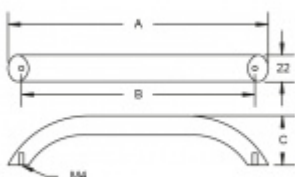

Produktový list

platný k 24. 8. 2024

luxusnikovani.cz
DELIVERED BY EFB

Nábytkový úchyt Südmetail Nr.10 A 340 mm / B 320 mm

ID produktu: 8040

PLU: 19.02.1570

Průměr madla: 22 mm

Výška C = 40 mm

Nerez kartáčovaná

Vaše cena bez DPH

Vaše cena s DPH

355 Kč

429,55 Kč

Zobrazit produkt

PŘÍSLUŠENSTVÍ

**Šroub M4 pro upevnění
nábytkových úchytek**