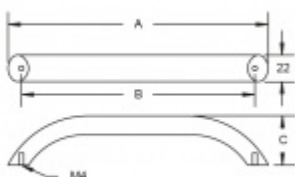

## Nábytkový úchyt Südmetail Nr.10 A 180 mm / B 160 mm

ID produktu: 8039

PLU: 19.02.1550

Průměr madla: 22 mm

Výška C = 40 mm

Nerez kartáčovaná

**Vaše cena bez DPH**

Vaše cena s DPH