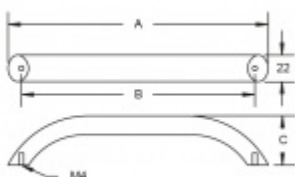

Produktový list

platný k 24. 8. 2024

luxusnikovani.cz
DELIVERED BY EFB

Nábytkový úchyt Südmetail Nr.10

Průměr madla: 22 mm

Výška C = 40 mm

Nerez kartáčovaná

A 180 mm / B 160 mm

[Nábytkový úchyt Südmetail Nr.10](#)

[A 180 mm / B 160 mm](#)

DETAIL

5 pracovních dní

303 Kč bez DPH

366,63 Kč s DPH

A 340 mm / B 320 mm

[Nábytkový úchyt Südmetail Nr.10](#)

[A 340 mm / B 320 mm](#)

DETAIL

5 pracovních dní

355 Kč bez DPH

429,55 Kč s DPH