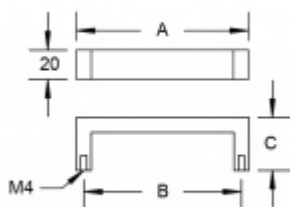

## Nábytkový úchyt Südmetail Nr.9 A 298 mm / B 288 mm

ID produktu: 8034

PLU: 19.10.1150

Průměr madla: 20 x 10 mm

Výška C = 32 mm

Nerez kartáčovaná

**Vaše cena bez DPH**

Vaše cena s DPH