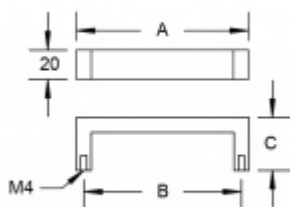

Produktový list

platný k 2. 10. 2024

luxusnikovani.cz
DELIVERED BY EFB

Nábytkový úchyt Südmetail Nr.9 A 266 mm / B 256 mm

ID produktu: 8033

PLU: 19.10.1140

Průměr madla: 20 x 10 mm

Výška C = 32 mm

Nerez kartáčovaná

Vaše cena bez DPH

Vaše cena s DPH

340 Kč

411,4 Kč

Zobrazit produkt

PŘÍSLUŠENSTVÍ

**Šroub M4 pro upevnění
nábytkových úchytek**