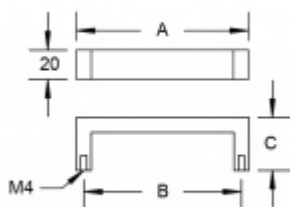

Vaše cena bez DPH

13,96 €

Vaše cena s DPH

16,89 €

Zobrazit produkt