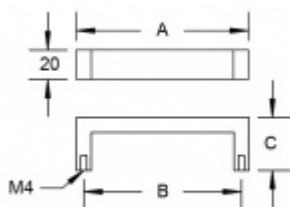

## Nábytkový úchyt Südmetail Nr.9 A 234 mm / B 224 mm

ID produktu: 8032

PLU: 19.10.1130

Průměr madla: 20 x 10 mm

Výška C = 32 mm

Nerez kartáčovaná

**Vaše cena bez DPH**

**328 Kč**