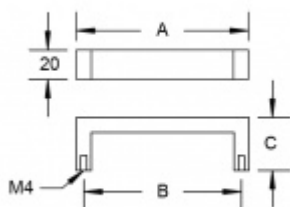

## Nábytkový úchyt Südmetail Nr.9 A 202 mm / B 192 mm

ID produktu: 8031

PLU: 19.10.1120

Průměr madla: 20 x 10 mm

Výška C = 32 mm

Nerez kartáčovaná

**Vaše cena bez DPH**

**246 Kč**