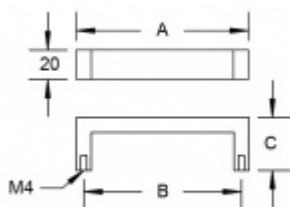

## Nábytkový úchyt Südmetail Nr.9 A 170 mm / B 160 mm

ID produktu: 8030

PLU: 19.10.1110

Průměr madla: 20 x 10 mm

Výška C = 32 mm

Nerez kartáčovaná

**Vaše cena bez DPH**

**11,83 €**