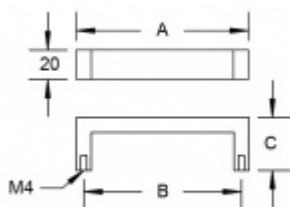

## Nábytkový úchyt Südmetail Nr.9 A 170 mm / B 160 mm

ID produktu: 8030

PLU: 19.10.1110

Průměr madla: 20 x 10 mm

Výška C = 32 mm

Nerez kartáčovaná

**Vaše cena bez DPH**

**278 Kč**