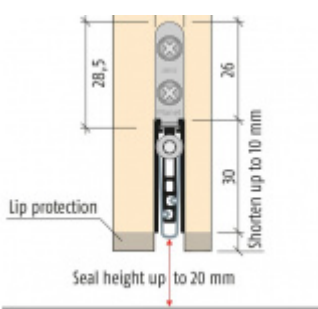

Produktový list

platný k 1. 9. 2024

luxusnikovani.cz
DELIVERED BY EFB

Automatická těsnicí lišta Planet US RD+FH, 48 dB protipožární 1210 mm (lze zkrátit do 1085 mm)

Planet^{swiss}

ID produktu: 803

Automatická těsnicí lišta na dveře se šířkou pouze 8 mm. Vhodné pro ocelové nebo hliníkové dveře, kde se lišta instaluje do mezery profilu.

- Výška těsnicí lišty až 20 mm
- Útlum až 48 dB
- Možnost seřízení výšky výsuvu lišty
- Vhodné pro dveře s malou tloušťkou díky šířce profilu 8 mm
- Záruka 7 let
- Vhodné pro objektové dveře s vysokým zatížením

Součástí balení je spojovací materiál pro dřevěné dveře

Vlastnosti automatické lišty:

Doplňkové vlastnosti lišty na objednávku :