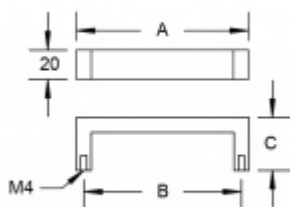

## Nábytkový úchyt Südmetail Nr.9 A 138 mm / B 128 mm

ID produktu: 8029

PLU: 19.10.1100

Průměr madla: 20 x 10 mm

Výška C = 32 mm

Nerez kartáčovaná

**Vaše cena bez DPH**

**198 Kč**