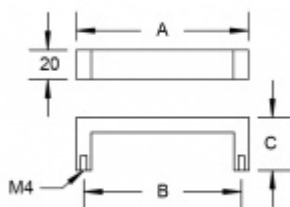

## Nábytkový úchyt Súdmetall Nr.9

Průměr madla: 20 x 10 mm

Výška C = 32 mm

Nerez kartáčovaná

### A 266 mm / B 256 mm

[Nábytkový úchyt Súdmetall Nr.9](#)  
A 266 mm / B 256 mm

DETAIL

5 pracovních dní **340 Kč bez DPH**  
411,4 Kč s DPH

## A 298 mm / B 288 mm

[Nábytkový úchyt Südmetall Nr.9](#)  
[A 298 mm / B 288 mm](#)

DETAIL

5 pracovních dní **373 Kč bez DPH**  
451,33 Kč s DPH

## A 490 mm / B 480 mm

[Nábytkový úchyt Südmetall Nr.9](#)  
[A 490 mm / B 480 mm](#)

DETAIL

5 pracovních dní **465 Kč bez DPH**  
562,65 Kč s DPH