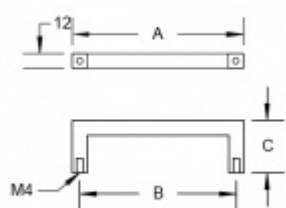

Zobrazit produkt