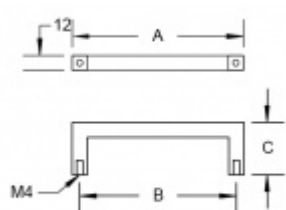

Nerez kartáčovaná

Vaše cena bez DPH

Vaše cena s DPH

309 Kč

373,89 Kč

Zobrazit produkt

PŘÍSLUŠENSTVÍ

**Šroub M4 pro upevnění
nábytkových úchytek**